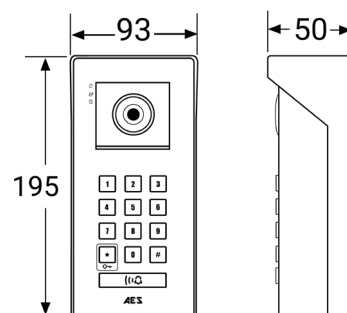

OPYN-IP-IBK

Le kit est livré avec un interphone vidéo impérial avec visière, finition thermolaquage noir et éclairé par une lumière blanche. Antenne Wifi et alimentation.

OPYN-4G-IBK

Le kit est livré avec un interphone vidéo impérial avec visière, finition thermolaquage noir et éclairé par une lumière blanche. Modem 4G, options de carte SIM et alimentation.