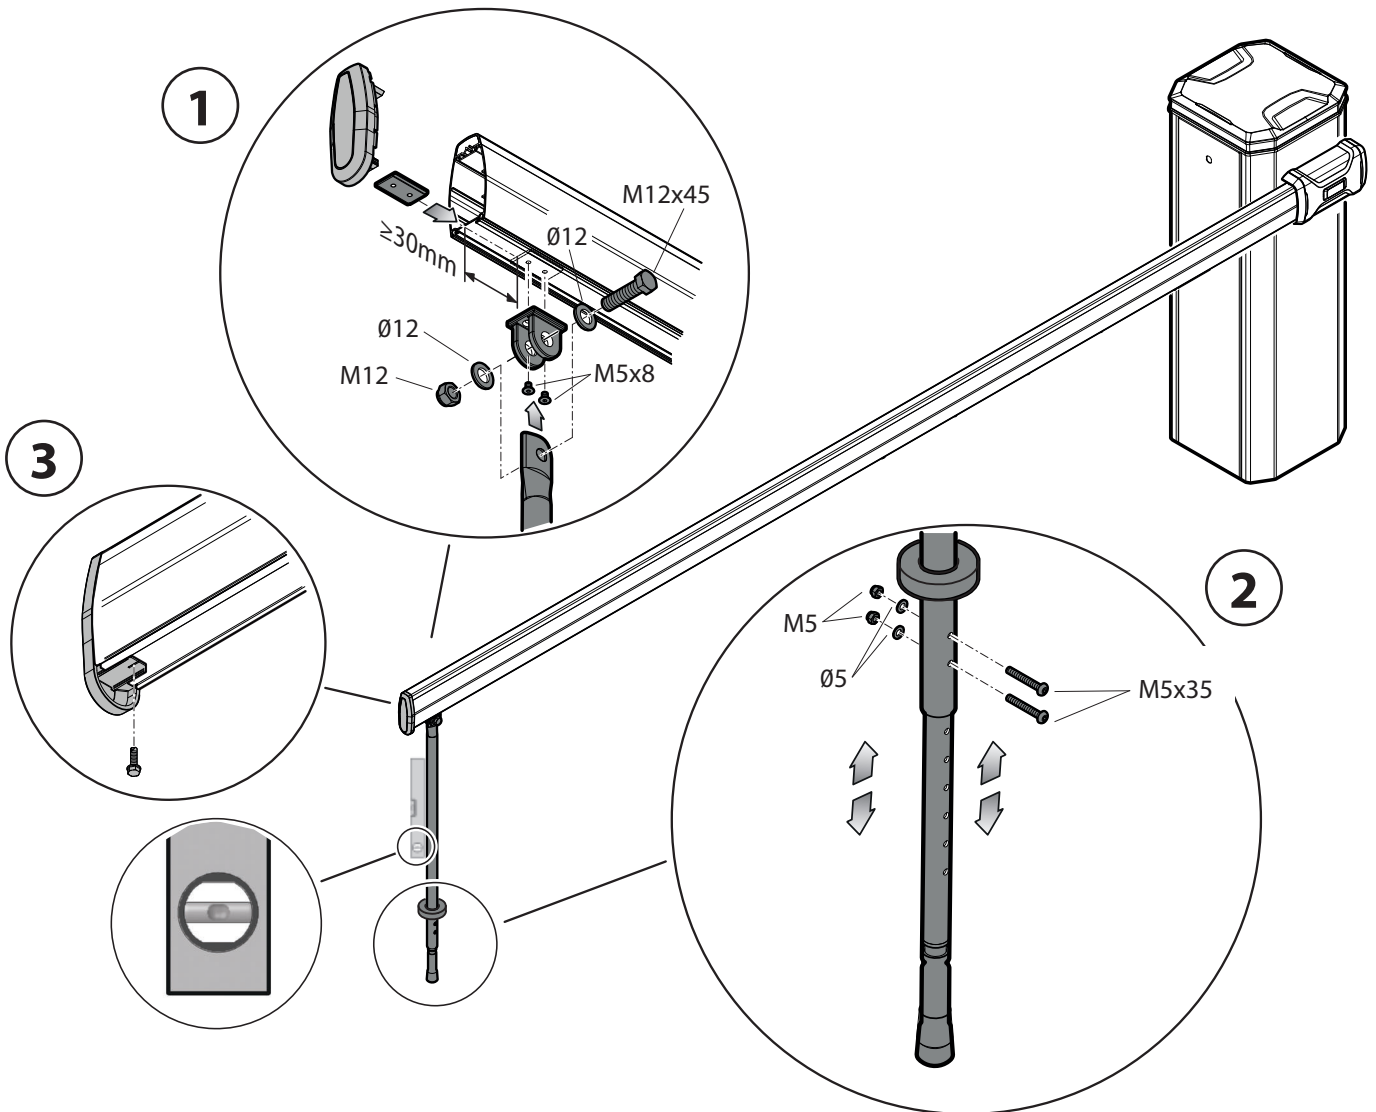

# ADJ-FOOT

D814043 23A97\_04 20-04-21

ISTRUZIONI DI INSTALLAZIONE  
INSTALLATION MANUAL

PIEDINO PENSILE REGOLABILE PER BAR PS / BOOM PS  
ADJUSTABLE SUPPORTING FOOT BAR PS / BOOM PS

UK  
CA CE

TUTTE LE DIMENSIONI IN mm / ALL DIMENSIONS IN mm

### FISSAGGIO ADJ-FOOT, ADJ-FOOT FIXING