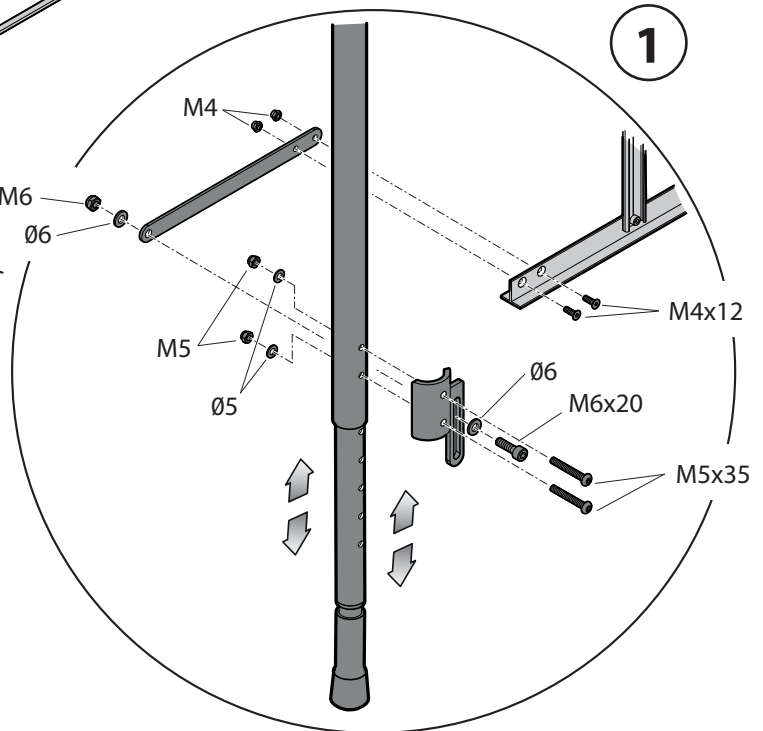

A FISSAGGIO ADJ-FOOT CON BTM-SKIRT (optional), ADJ-FOOT WITH BTM-SKIRT FIXING (optional)