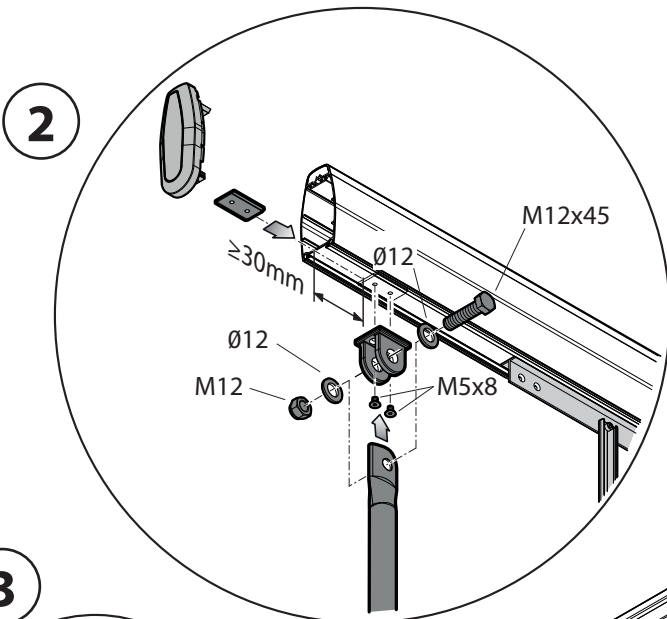

A FISSAGGIO ADJ-FOOT CON BTM-SKIRT (optional), ADJ-FOOT WITH BTM-SKIRT FIXING (optional)