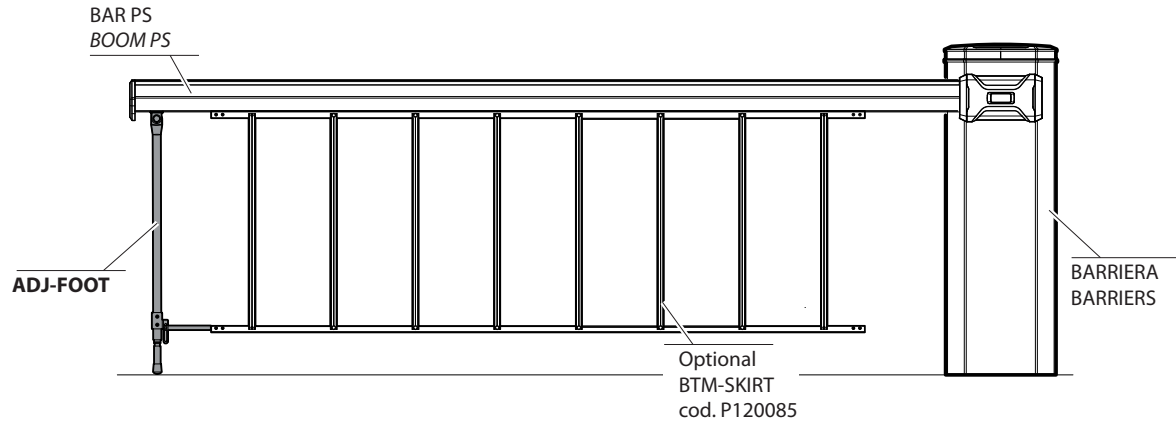

A FISSAGGIO ADJ-FOOT CON BTM-SKIRT (optional), ADJ-FOOT WITH BTM-SKIRT FIXING (optional)