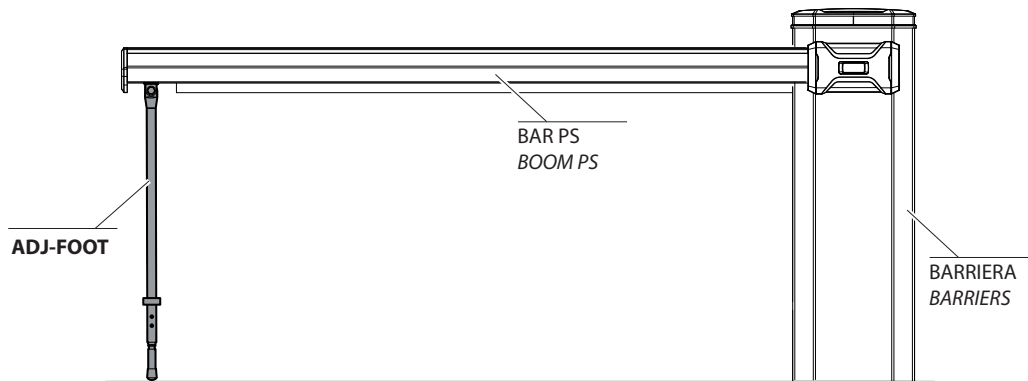

TUTTE LE DIMENSIONI IN mm / ALL DIMENSIONS IN mm

D814043 23A97_04

A

FISSAGGIO ADJ-FOOT, ADJ-FOOT FIXING