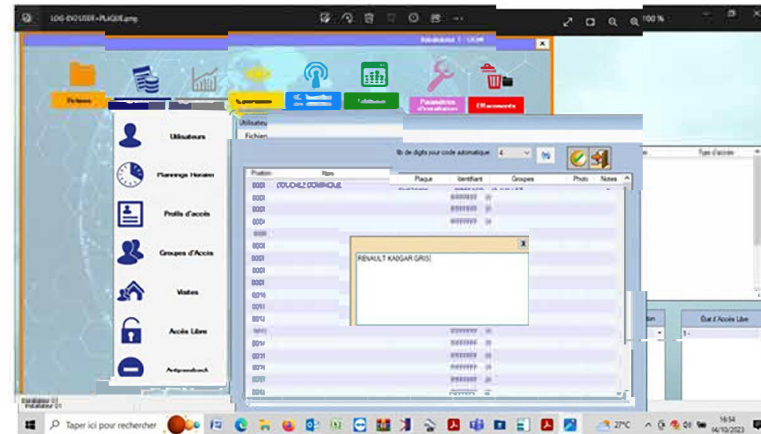

# KIT EVOLUTION LAPIN

Centrale de contrôle accès.  
avec caméra lecture  
de plaques  
immatriculations

USB

RJ45

Enroleur

2 départs  
de bus RS485

## \* KIT Comprenant \*

- Unité centrale EVOLUTION sans alimentation. 3000 Utilisateurs
- Boîtier auto protégé à l'ouverture et à l'arrachement
- Bus RS485 - Ela+.
- Logiciel mono poste LOGEV2
- UTL CPELA Entrée Wiegand - 2 sorties relais
- Caméra 2.8-12mm 4MP WDR 140db - Dark Fighter

12v CA/CC  
220 mA à 12v

450 g

0°C à +50°C  
IP54

3.000 utilisateurs

Différents supports en option

ACCES  
AUTORISE

Tout un monde d'applications [www.acie-securite.com](http://www.acie-securite.com)