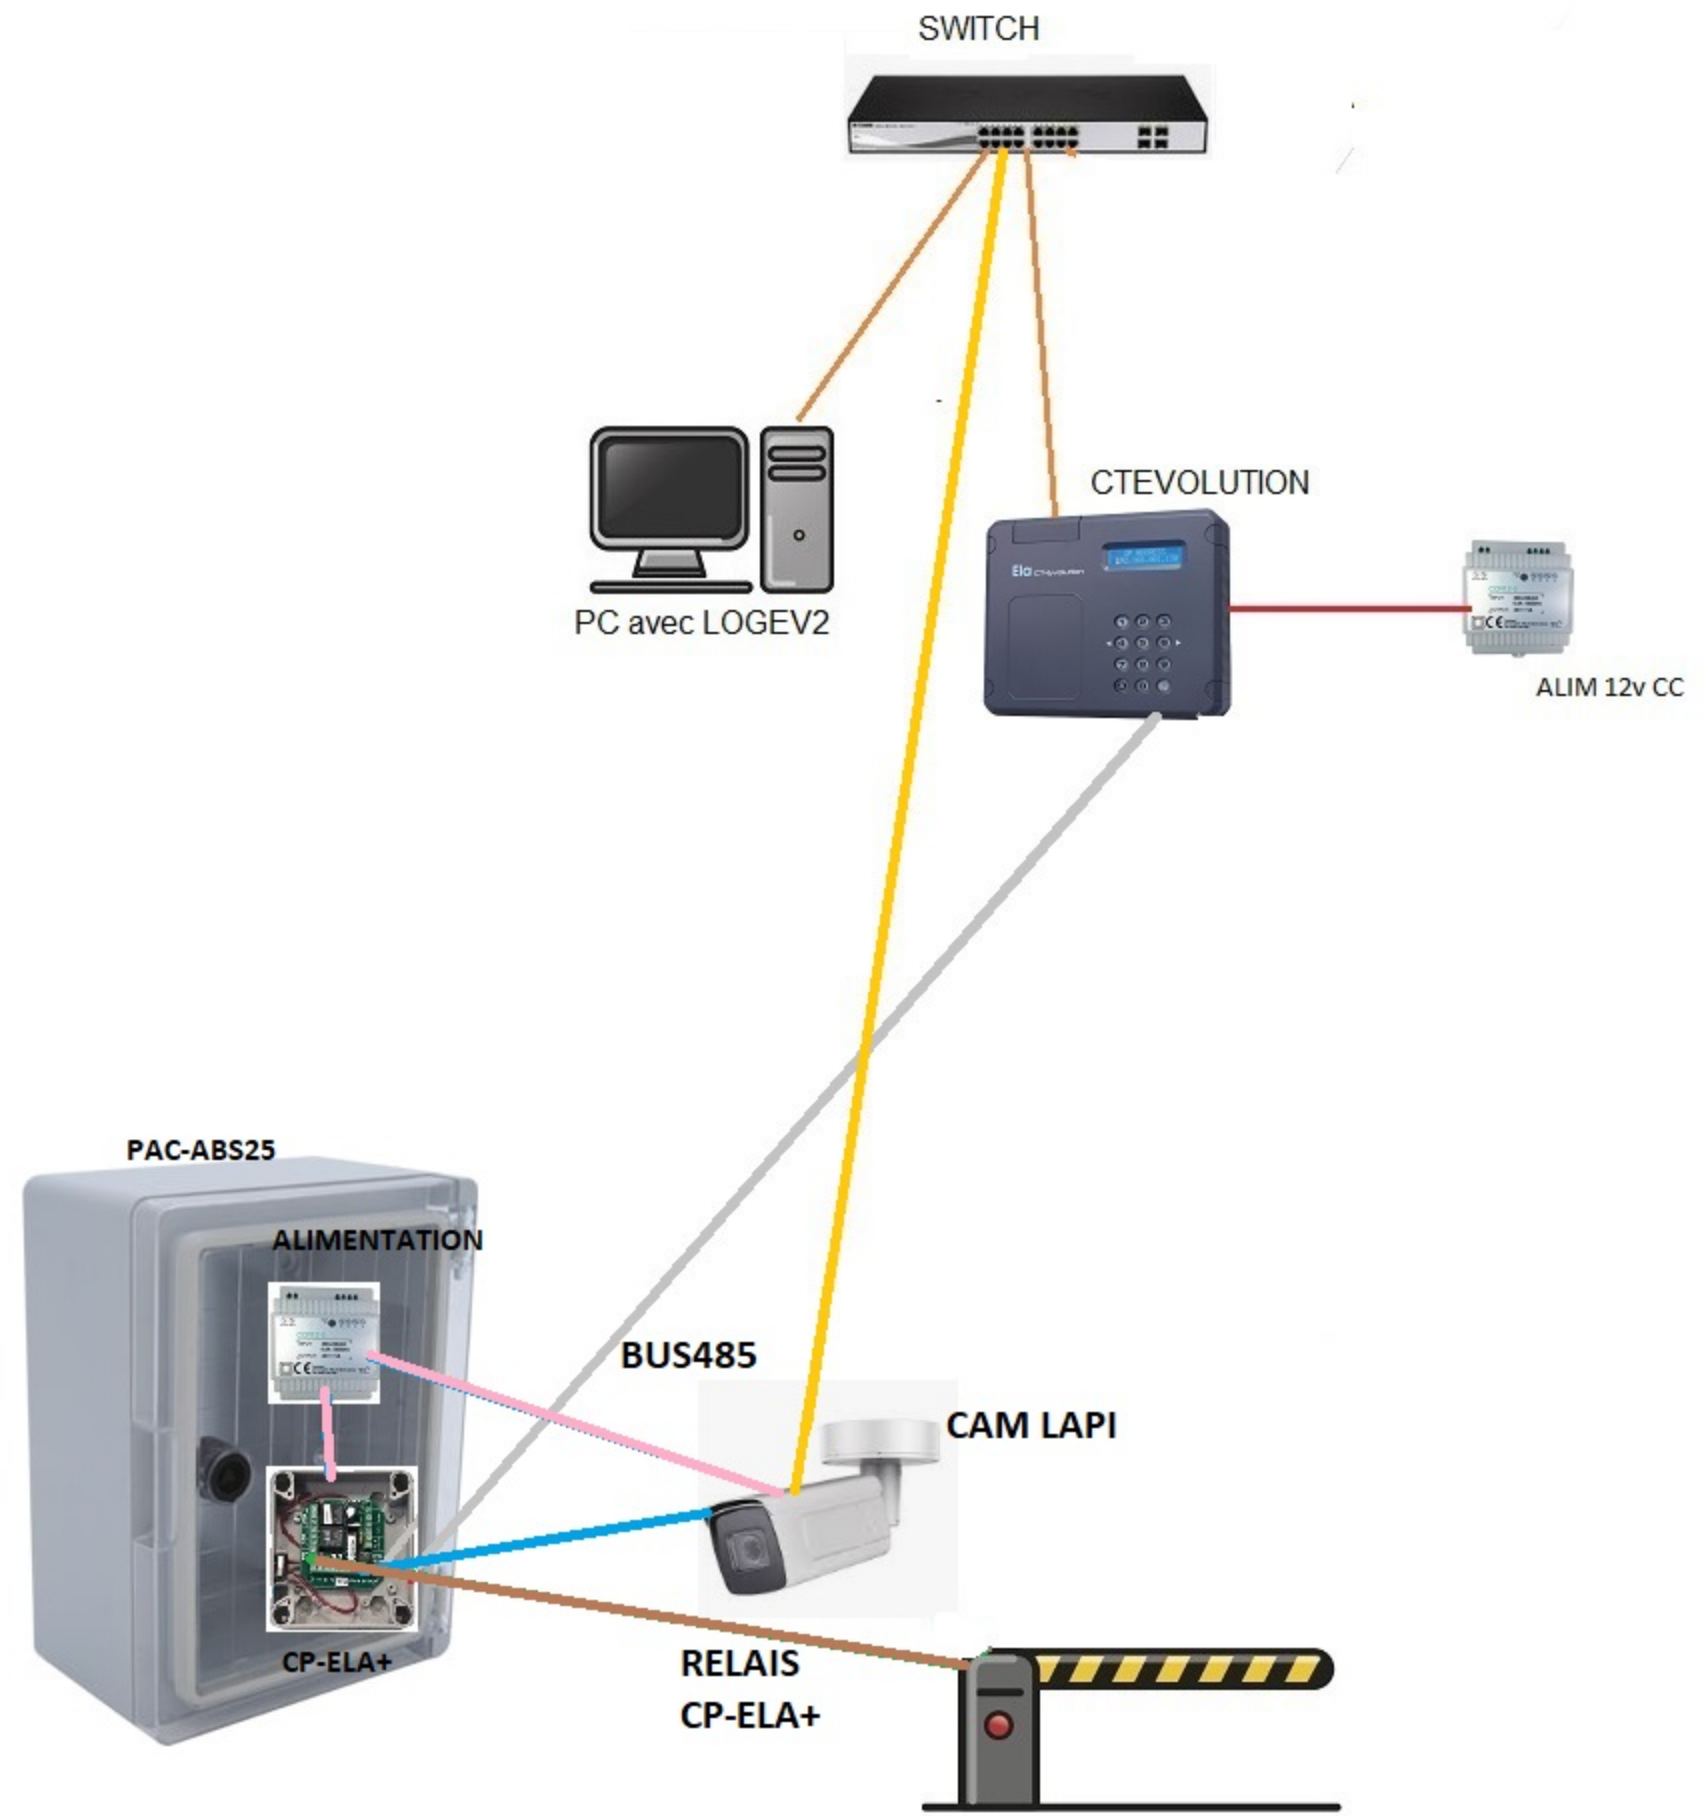

COULEUR	TYPE	
Orange	Réseau IP - UTP Câble catégorie 5 ou 6, 10/100Mbit/s. Connecteur RJ45	
Orange	RS485 Bus CTEVOLUTION et CPELA+	
Orange	Boucle locale reliant la centrale aux contrôleurs de portes.	
Orange	Paire torsadée blindée	
Orange	2 fils 9/10eme + 1 blindage	
Bleu	Communication Wiegand CP-ELA+ et CAM LAPI	
	CPELA+	CAM LAPI
Borne	V+	NON CABLE
Borne	V-	NON CABLE
Borne	W0	D0
Borne	W1	D1
Rouge	Alimentation 12Vcc 1A minimum CT-EVOLUTION	
Rouge	Câble non torsadé	
Rouge	2 fils de 0.75mm ² à 1,5mm ²	
Rose	Alimentation RAIL DIN 12v 3A	
Rose	Câble non torsadé 2 fils de 0.75mm ² à 1,5mm ²	
Marron	Relais CPELA+ vers contact ouverture barrière	
Marron	Câble non torsadé	
Marron	2 conducteurs 0.6mm ² à 1.5mm ²	

CABLAGE CT-EVOLUTION + CAM LAPI + BARRIERE

DATE: 05/12/2023

ACIE