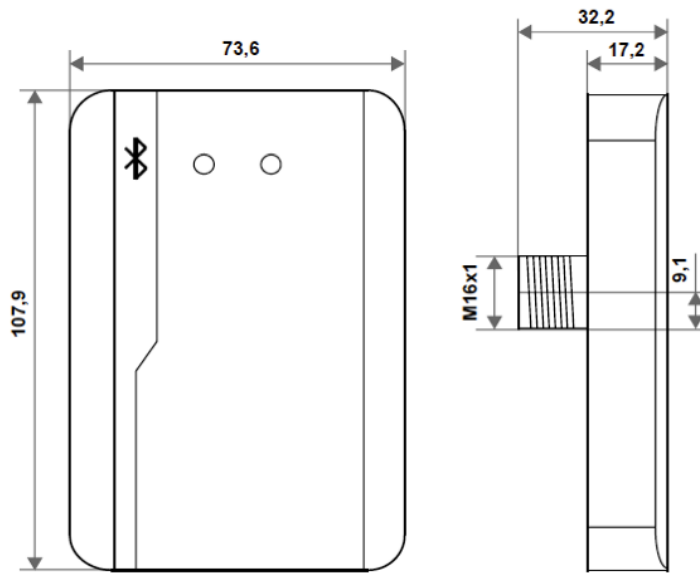

Composition du Kit
1 RADAR AX4
1 CABLE DE 1 M
1 ECROU DE CONNEXION EN PLASTIQUE
1 BAGUE D ETANCHEITE EN CAOUTCHOUC
1 BAGUE D ETANCHETIE METAL
1 RUBAN ADHESIF ROUGE
1 MANUEL UTILISATION