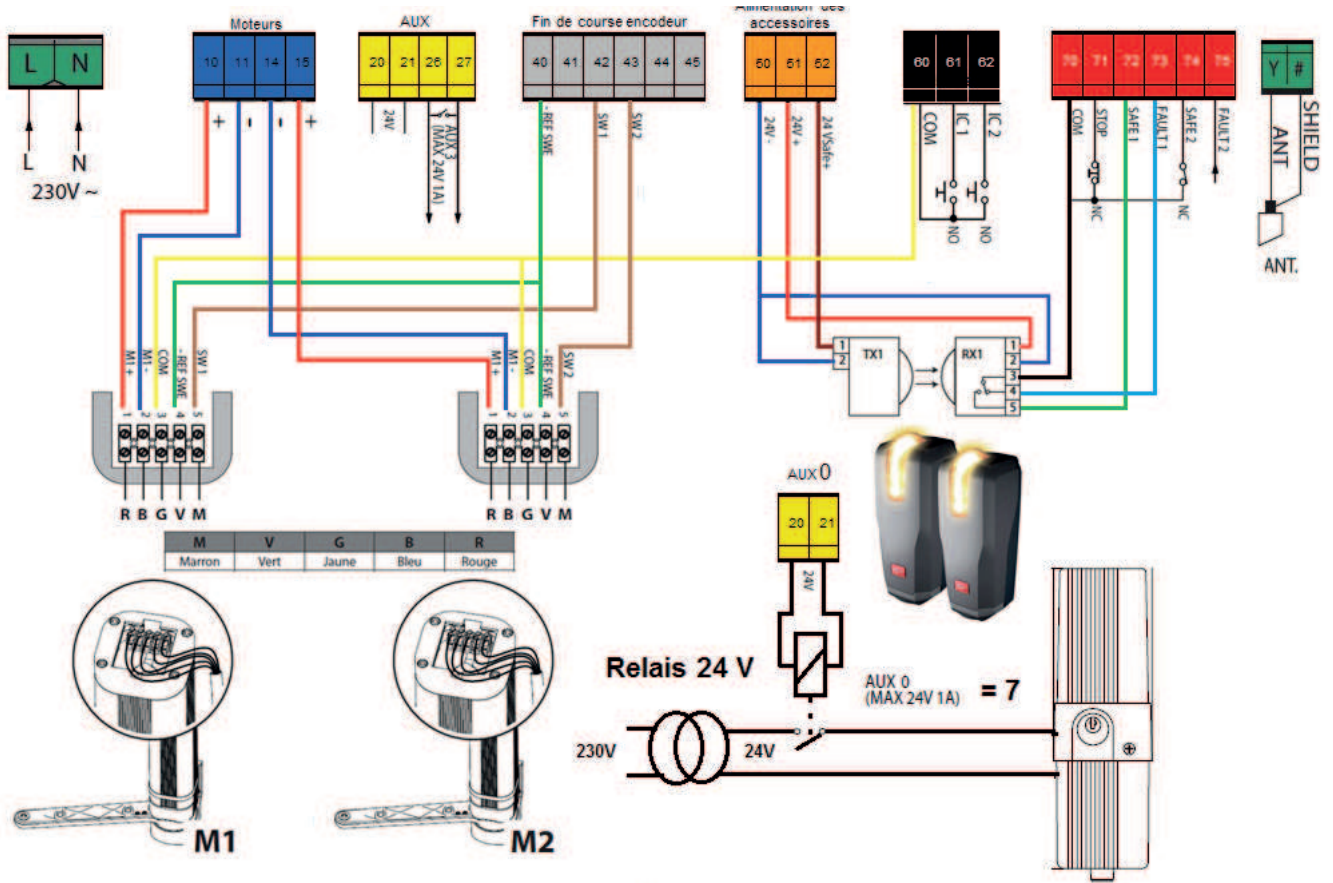

THALIA L - E5 BT A 18

RIGEL 6 ELI AC A 35 & PHOBOS AC A 50