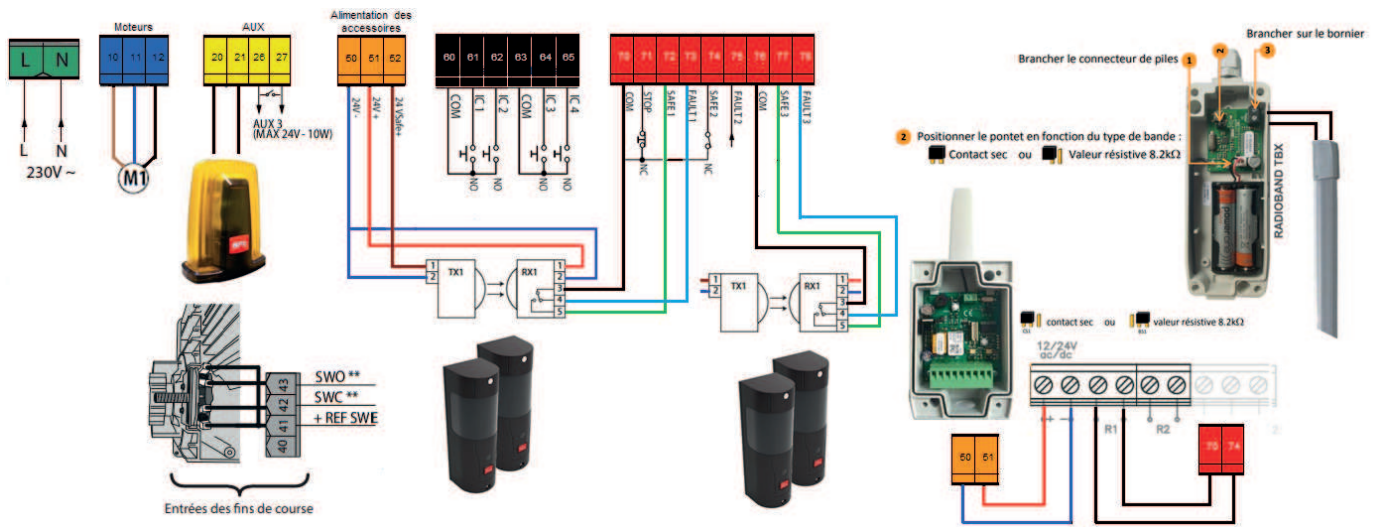

LEO B CBB - ICARO- AKTA A30 - RADIOBAND

THALIA P - GIUNO ULTRA BT A

RIGEL 6 - LUX - P4.5 - P7 - SUB - AKTA A30