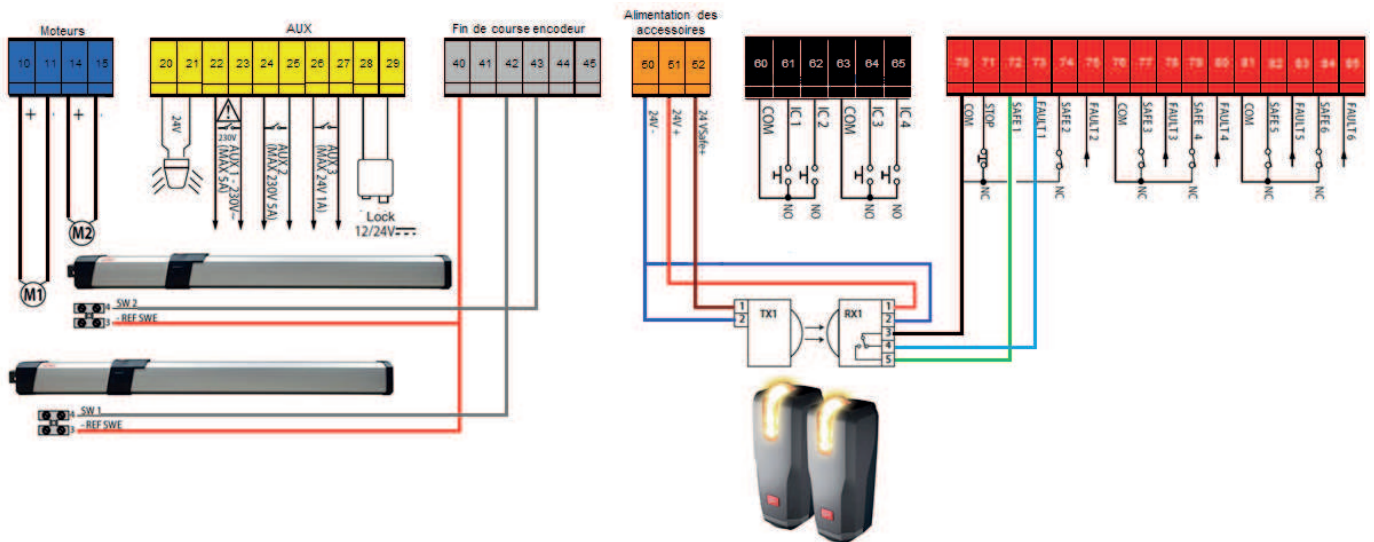

LEO B CBB - ICARO- AKTA A30 - RADIOBAND

THALIA P - GIUNO ULTRA BT A

RIGEL 6 - LUX - P4.5 - P7 - SUB - AKTA A30