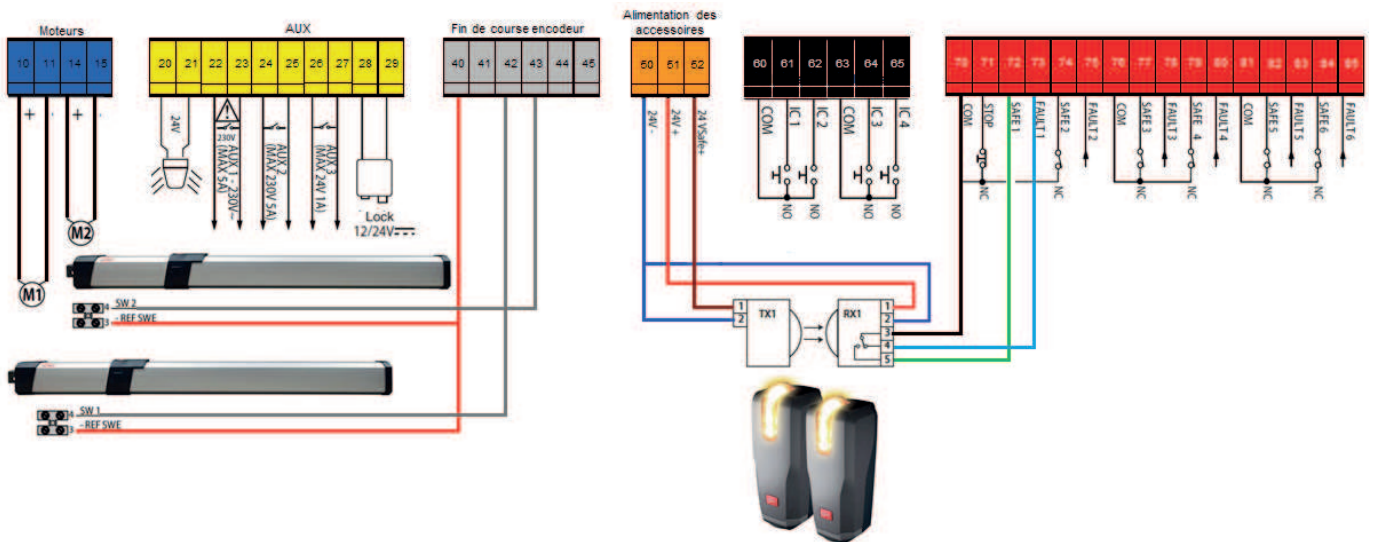

LEO B CBB - ICARO- AKTA A30 - RADIOBAND

THALIA P - GIUNO ULTRA BT A

RIGEL 6 - LUX - P4.5 - P7 - SUB - AKTA A30