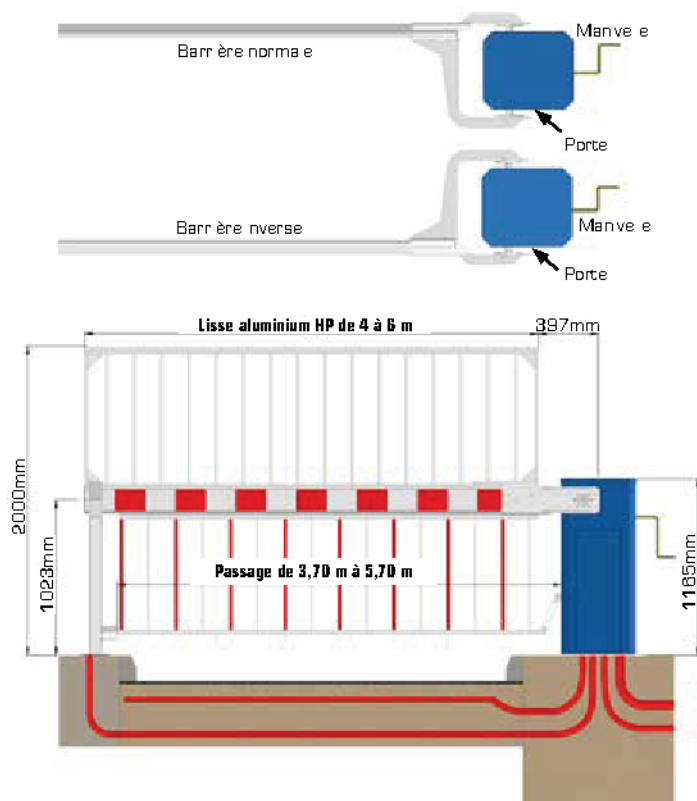

HP 86, 12 - LISSE LATÉRALE AVEC GRILLE HAUTE ET BASSE

2 à 6 m

HP 86, 12

LBA 86

LBA 12

LBA 86HP Haute r sistance avec grille haute et basse

| Type | Largeur de passage | longueur de lisse | Poids total | Reposoir ou b quille pendulaire obligatoire |
|-----------------|--------------------|-------------------|-------------|---|
| LBA 86 HP - 00 | | | 175 kg | oui |
| LBA 86 HP - 200 | 1,75 m | 2,00 m | 187 kg | oui |
| LBA 86 HP - 300 | 2,75 m | 3,00 m | 200 kg | oui |
| LBA 86 HP - 350 | 3,25 m | 3,50 m | 205 kg | oui |
| LBA 86 HP - 400 | 3,75 m | 4,00 m | 210 kg | oui |

LBA 12HP Haute r sistance avec grille haute et basse

| Type | Largeur de passage | longueur de lisse | Poids total | Reposoir ou b quille pendulaire obligatoire |
|----------------|--------------------|-------------------|-------------|---|
| LBA 12HP - 00 | | | 215 kg | |
| LBA 12HP - 400 | 3,70 m | 4,00 m | 240 kg | oui |
| LBA 12HP - 450 | 4,20 m | 4,50 m | 245 kg | oui |
| LBA 12HP - 500 | 4,70 m | 5,00 m | 250 kg | oui |
| LBA 12HP - 550 | 5,20 m | 5,50 m | 255 kg | oui |
| LBA 12HP - 600 | 5,70 m | 6,00 m | 260 kg | oui |