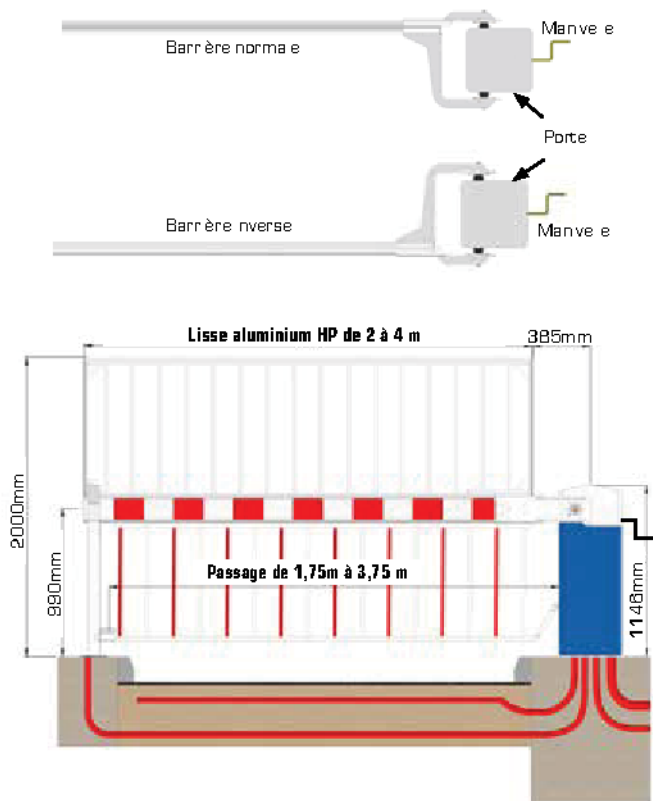

HP 86, 12 - LISSE LATÉRALE AVEC GRILLE HAUTE ET BASSE

2 à 6 m

HP 86, 12

LBA 86

LBA 12

LBA 86HP Haute r sistance avec grille haute et basse

| Type | Largeur de passage | longueur de lisse | Poids total | Reposoir ou b quille pendulaire obligatoire |
|-----------------|--------------------|-------------------|-------------|---|
| LBA 86 HP - 00 | | | 175 kg | oui |
| LBA 86 HP - 200 | 1,75 m | 2,00 m | 187 kg | oui |
| LBA 86 HP - 300 | 2,75 m | 3,00 m | 200 kg | oui |
| LBA 86 HP - 350 | 3,25 m | 3,50 m | 205 kg | oui |
| LBA 86 HP - 400 | 3,75 m | 4,00 m | 210 kg | oui |

LBA 12HP Haute r sistance avec grille haute et basse

| Type | Largeur de passage | longueur de lisse | Poids total | Reposoir ou b quille pendulaire obligatoire |
|----------------|--------------------|-------------------|-------------|---|
| LBA 12HP - 00 | | | 215 kg | |
| LBA 12HP - 400 | 3,70 m | 4,00 m | 240 kg | oui |
| LBA 12HP - 450 | 4,20 m | 4,50 m | 245 kg | oui |
| LBA 12HP - 500 | 4,70 m | 5,00 m | 250 kg | oui |
| LBA 12HP - 550 | 5,20 m | 5,50 m | 255 kg | oui |
| LBA 12HP - 600 | 5,70 m | 6,00 m | 260 kg | oui |