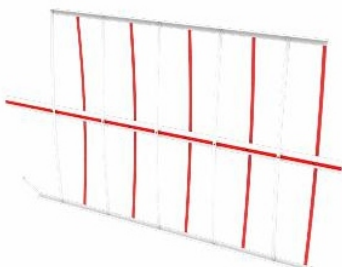

136, rue de Bettembourg
L 5811 FENTANGE
+352 27 48 91 92

contact@lux-automatismes.lu
www.lux-automatismes.lu

Grille articulée haute et basse toute hauteur

- ▶ Sécurise les accès avec un aspect dissuasif visuel
- ▶ Constitue un obstacle physique pour :
 - Canaliser les piétons vers un contrôle d'accès : tourniquets, ...
 - Eviter l'intrusion des animaux sur un site protégé
 - Visibilité PL
- ▶ Robuste, fiable et esthétique. Assure les fonctions dans des conditions d'utilisation extrême (vent, neige...)

TERTIAIRE INDUSTRIE

CARACTÉRISTIQUES PRINCIPALES

- Grille articulée haute et basse en aluminium
- Lisse aluminium de 3 à 7,5 m
- Fonctionnement intensif
- Articulation guidée avec effacement contre la lisse des 2 côtés

Barreaux	25 x 3 mm
Longueur maxi	7,5 m
Peinture / Finition	Poudre polyester cuite à 250° - Laquée blanche et rouge

CARACTÉRISTIQUES TECHNIQUES

- Lisse latérale avec bande réflectorisante rouge
 - 84 x 57 mm - LBA 6 et 7 (jusqu'à 5m)
 - 135 x 93 mm - LBA 86 (jusqu'à 6m)
 - 180 x 118 mm - LBA 12 (jusqu'à 7,5m)
- Avec grille supérieure prolongée sur le fût de la barrière
- Té de renfort aluminium de 40 x 40 x 4 mm. Vé de réception et anti-balancement sur reposoir
- Plat en aluminium de 25 x 3 mm
- Toujours installée avec un reposoir

CONFIGURATIONS

84 x 57 mm

135 x 93 mm

180 x 118 mm

6

Longueur lisse

Largeur passage

3,00 m	2,50 m
3,50 m	3,00 m
4,00 m	3,50 m