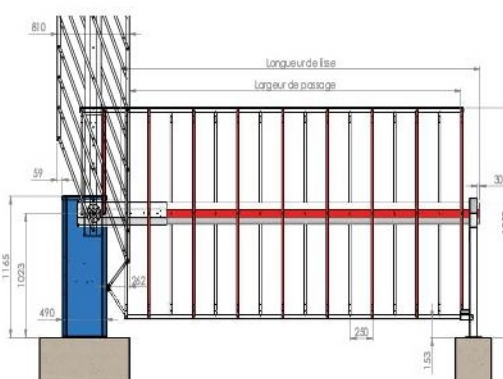

Barreaux	25 x 3 mm
Longueur maxi	7,5 m
Peinture / Finition	Poudre polyester cuite à 250° - Laquée blanche et rouge

CARACTÉRISTIQUES TECHNIQUES

- Lisse latérale avec bande réflectorisante rouge
 - 84 x 57 mm - LBA 6 et 7 (jusqu'à 5m)
 - 135 x 93 mm - LBA 86 (jusqu'à 6m)
 - 180 x 118 mm - LBA 12 (jusqu'à 7,5m)
- Avec grille supérieure prolongée sur le fût de la barrière
- Té de renfort aluminium de 40 x 40 x 4 mm. Vé de réception et anti-balancement sur reposoir
- Plat en aluminium de 25 x 3 mm
- Toujours installée avec un reposoir

CONFIGURATIONS

84 x 57 mm

135 x 93 mm

180 x 118 mm

6

Longueur lisse

Largeur passage

3,00 m	2,50 m
3,50 m	3,00 m
4,00 m	3,50 m

7

Longueur lisse

Largeur passage

3,00 m	2,70 m
3,50 m	3,20 m
4,00 m	3,70 m
4,50 m	4,20 m
5,00 m	4,70 m

86

135 x 93 mm

Longueur lisse

Largeur passage

3,00 m	2,65 m
3,50 m	3,15 m
4,00 m	3,65 m
4,50 m	4,15 m
5,00 m	4,65 m
6,00 m	5,65 m
6,50 m	6,15 m

12

Longueur lisse

Largeur passage

5,50 m	5,10 m
6,00 m	5,60 m
6,50 m	6,10 m
7,00 m	6,60 m
7,50 m	7,10 m