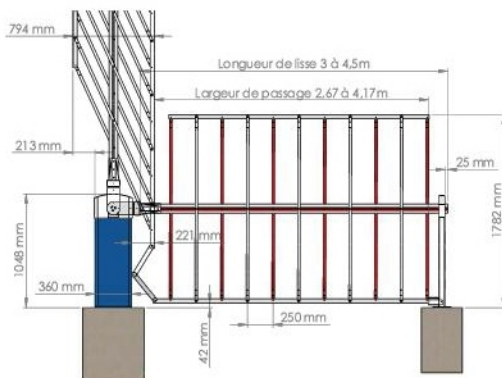

TERTIAIRE INDUSTRIE

CARACTÉRISTIQUES PRINCIPALES

- Grille articulée haute et basse en aluminium
- Lisse aluminium de 3 à 7,5 m
- Fonctionnement intensif
- Articulation guidée avec effacement contre la lisse des 2 côtés

Barreaux	25 x 3 mm
Longueur maxi	7,5 m
Peinture / Finition	Poudre polyester cuite à 250° - Laquée blanche et rouge

CARACTÉRISTIQUES TECHNIQUES

- Lisse latérale avec bande réflectorisante rouge
 - 84 x 57 mm - LBA 6 et 7 (jusqu'à 5m)
 - 135 x 93 mm - LBA 86 (jusqu'à 6m)
 - 180 x 118 mm - LBA 12 (jusqu'à 7,5m)
- Avec grille supérieure prolongée sur le fût de la barrière
- Té de renfort aluminium de 40 x 40 x 4 mm. Vé de réception et anti-balancement sur reposoir
- Plat en aluminium de 25 x 3 mm
- Toujours installée avec un reposoir

CONFIGURATIONS

84 x 57 mm

135 x 93 mm

180 x 118 mm

6

Longueur lisse

Largeur passage

3,00 m	2,50 m
3,50 m	3,00 m
4,00 m	3,50 m

7

Longueur lisse

Largeur passage

3,00 m	2,70 m
3,50 m	3,20 m
4,00 m	3,70 m
4,50 m	4,20 m
5,00 m	4,70 m

86

135 x 93 mm

Longueur lisse

Largeur passage