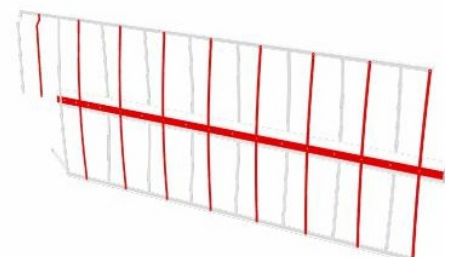

TERTIAIRE INDUSTRIE

CARACTÉRISTIQUES PRINCIPALES

- Grille articulée haute et basse en aluminium
- Lisse aluminium de 3 à 7,5 m
- Fonctionnement intensif
- Articulation guidée avec effacement contre la lisse des 2 côtés

Barreaux	25 x 3 mm
Longueur maxi	7,5 m
Peinture / Finition	Poudre polyester cuite à 250° - Laquée blanche et rouge

CARACTÉRISTIQUES TECHNIQUES

- Lisse latérale avec bande réflectorisante rouge
 - 84 x 57 mm - LBA 6 et 7 (jusqu'à 5m)
 - 135 x 93 mm - LBA 86 (jusqu'à 6m)
 - 180 x 118 mm - LBA 12 (jusqu'à 7,5m)
- Avec grille supérieure prolongée sur le fût de la barrière
- Té de renfort aluminium de 40 x 40 x 4 mm. Vé de réception et anti-balancement sur reposoir
- Plat en aluminium de 25 x 3 mm
- Toujours installée avec un reposoir

CONFIGURATIONS

84 x 57 mm

135 x 93 mm

180 x 118 mm

6

Longueur lisse

Largeur passage

3,00 m	2,50 m
3,50 m	3,00 m
4,00 m	3,50 m

7

Longueur lisse

Largeur passage

3,00 m	2,70 m
3,50 m	3,20 m
4,00 m	3,70 m
4,50 m	4,20 m
5,00 m	4,70 m

86

135 x 93 mm

Longueur lisse

Largeur passage