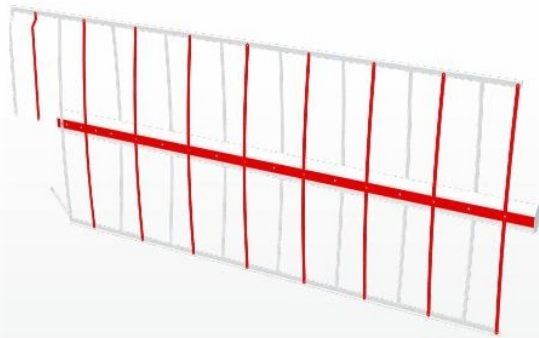

136, rue de Bettembourg
L 5811 FENTANGE
+352 27 48 91 92

contact@lux-automatismes.lu
www.lux-automatismes.lu

Grille articulée haute et basse toute hauteur

- ▶ Sécurise les accès avec un aspect dissuasif visuel
- ▶ Constitue un obstacle physique pour :
 - Canaliser les piétons vers un contrôle d'accès : tourniquets, ...
 - Eviter l'intrusion des animaux sur un site protégé
 - Visibilité PL
- ▶ Robuste, fiable et esthétique. Assure les fonctions dans des conditions d'utilisation extrême (vent, neige...)

TERTIAIRE INDUSTRIE

CARACTÉRISTIQUES PRINCIPALES

- Grille articulée haute et basse en aluminium
- Lisse aluminium de 3 à 7,5 m
- Fonctionnement intensif
- Articulation guidée avec effacement contre la lisse des 2 côtés

Barreaux	25 x 3 mm
Longueur maxi	7,5 m
Peinture / Finition	Poudre polyester cuite à 250° - Laquée blanche et rouge

CARACTÉRISTIQUES TECHNIQUES

- Lisse latérale avec bande réflectorisante rouge
 - 84 x 57 mm - LBA 6 et 7 (jusqu'à 5m)
 - 135 x 93 mm - LBA 86 (jusqu'à 6m)
 - 180 x 118 mm - LBA 12 (jusqu'à 7,5m)
- Avec grille supérieure prolongée sur le fût de la barrière
- Té de renfort aluminium de 40 x 40 x 4 mm. Vé de réception et anti-balancement sur reposoir
- Plat en aluminium de 25 x 3 mm
- Toujours installée avec un reposoir

CONFIGURATIONS

84 x 57 mm

135 x 93 mm

180 x 118 mm

6

Longueur lisse

Largeur passage

3,00 m	2,50 m
3,50 m	3,00 m
4,00 m	3,50 m