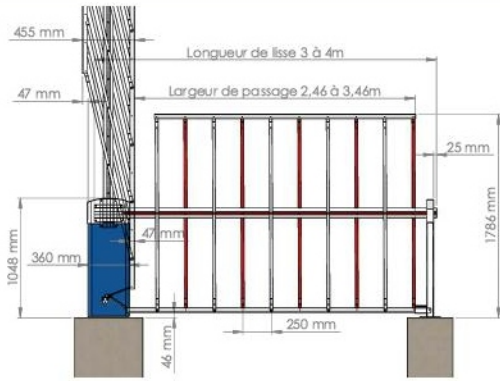

TERTIAIRE INDUSTRIE

CARACTÉRISTIQUES PRINCIPALES

- Grille articulée haute et basse en aluminium
- Lisse aluminium de 3 à 7,5 m
- Fonctionnement intensif
- Articulation guidée avec effacement contre la lisse des 2 côtés

Barreaux	25 x 3 mm
Longueur maxi	7,5 m
Peinture / Finition	Poudre polyester cuite à 250° - Laquée blanche et rouge

CARACTÉRISTIQUES TECHNIQUES

- Lisse latérale avec bande réflectorisante rouge
 - 84 x 57 mm - LBA 6 et 7 (jusqu'à 5m)
 - 135 x 93 mm - LBA 86 (jusqu'à 6m)
 - 180 x 118 mm - LBA 12 (jusqu'à 7,5m)
- Avec grille supérieure prolongée sur le fût de la barrière
- Té de renfort aluminium de 40 x 40 x 4 mm. Vé de réception et anti-balancement sur reposoir
- Plat en aluminium de 25 x 3 mm
- Toujours installée avec un reposoir

CONFIGURATIONS

84 x 57 mm

135 x 93 mm

180 x 118 mm

6

Longueur lisse

Largeur passage

3,00 m	2,50 m
3,50 m	3,00 m
4,00 m	3,50 m

7

Longueur lisse

Largeur passage

3,00 m	2,70 m
3,50 m	3,20 m
4,00 m	3,70 m
4,50 m	4,20 m
5,00 m	4,70 m

86

135 x 93 mm

Longueur lisse

Largeur passage