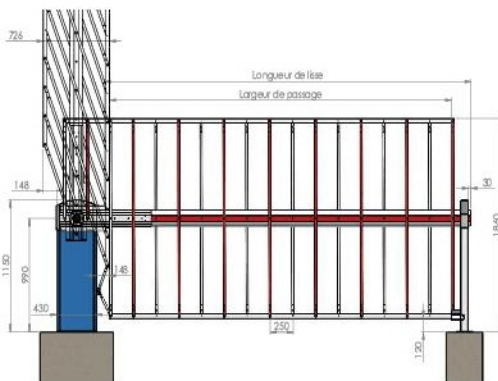

Barreaux	25 x 3 mm
Longueur maxi	7,5 m
Peinture / Finition	Poudre polyester cuite à 250° - Laquée blanche et rouge

CARACTÉRISTIQUES TECHNIQUES

- Lisse latérale avec bande réflectorisante rouge
 - 84 x 57 mm - LBA 6 et 7 (jusqu'à 5m)
 - 135 x 93 mm - LBA 86 (jusqu'à 6m)
 - 180 x 118 mm - LBA 12 (jusqu'à 7,5m)
- Avec grille supérieure prolongée sur le fût de la barrière
- Té de renfort aluminium de 40 x 40 x 4 mm. Vé de réception et anti-balancement sur reposoir
- Plat en aluminium de 25 x 3 mm
- Toujours installée avec un reposoir

CONFIGURATIONS

84 x 57 mm

135 x 93 mm

180 x 118 mm

6

Longueur lisse

Largeur passage

3,00 m	2,50 m
3,50 m	3,00 m
4,00 m	3,50 m

7

Longueur lisse

Largeur passage

3,00 m	2,70 m
3,50 m	3,20 m
4,00 m	3,70 m
4,50 m	4,20 m
5,00 m	4,70 m

86

135 x 93 mm

Longueur lisse

Largeur passage

3,00 m	2,65 m
3,50 m	3,15 m
4,00 m	3,65 m
4,50 m	4,15 m
5,00 m	4,65 m
6,00 m	5,65 m
6,50 m	6,15 m

12

Longueur lisse

Largeur passage

5,50 m	5,10 m
6,00 m	5,60 m
6,50 m	6,10 m
7,00 m	6,60 m
7,50 m	7,10 m