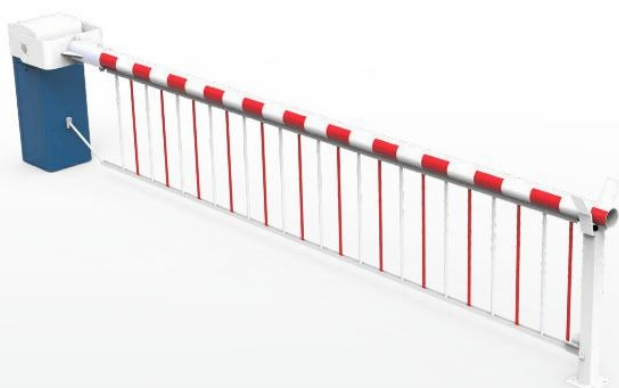

136, rue de Bettembourg
L 5811 FENTANGE
+352 27 48 91 92

contact@lux-automatismes.lu
www.lux-automatismes.lu

GRILLE GA

Grille basse articulée en aluminium jusqu'à 7,5 m

- ▶ Sécurise les accès avec un aspect dissuasif visuel
- ▶ Haute résistance aux chocs
- ▶ Grille basse articulée constituant un obstacle physique pour :
 - Canaliser les piétons vers un contrôle d'accès : tourniquets, ...
 - Eviter l'intrusion des animaux sur un site protégé

TERTIAIRE INDUSTRIE

CARACTÉRISTIQUES PRINCIPALES

- Grille basse articulée en aluminium de 3 à 7,5 m
- Lisses :
 - › En aluminium 84 x 57 mm
 - › En aluminium 135 x 93 mm
 - › En aluminium renforcé de 180 x 118 mm
 - › En fibre de verre armée Ø 140 mm
- Bandes réflectorisantes rouge et blanche
- Fonctionnement intensif
- Articulation guidée avec effacement contre la lisse

Barreaux	Ø10, Ø14 et Ø20 mm
Longueur maxi	7,5 m
Peinture / Finition	Poudre polyester cuite à 250° - Laquée blanche et rouge

CARACTÉRISTIQUES TECHNIQUES

- Profile en aluminium blanc de 30 x 20 et 30 x 30 mm
- Tubes aluminium laqués blanc et rouge
Ø 10 et 14, hauteur 780 mm

CONFIGURATIONS

84x57 mm

135x93 mm

180x118 mm

Ø140 mm