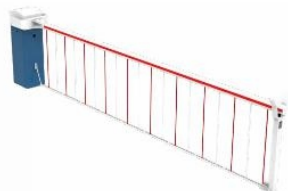

136, rue de Bettembourg
L 5811 FENTANGE
+352 27 48 91 92

contact@lux-automatismes.lu
www.lux-automatismes.lu

GRILLE GA

Grille basse articulée en aluminium jusqu'à 7,5 m

- ▶ Sécurise les accès avec un aspect dissuasif visuel
- ▶ Haute résistance aux chocs
- ▶ Grille basse articulée constituant un obstacle physique pour :
 - Canaliser les piétons vers un contrôle d'accès : tourniquets, ...
 - Eviter l'intrusion des animaux sur un site protégé

TERTIAIRE INDUSTRIE

CARACTÉRISTIQUES PRINCIPALES

- Grille basse articulée en aluminium de 3 à 7,5 m
- Lisses :
 - › En aluminium 84 x 57 mm
 - › En aluminium 135 x 93 mm
 - › En aluminium renforcé de 180 x 118 mm
 - › En fibre de verre armée Ø 140 mm
- Bandes réflectorisantes rouge et blanche
- Fonctionnement intensif
- Articulation guidée avec effacement contre la lisse

Barreaux	Ø10, Ø14 et Ø20 mm
Longueur maxi	7,5 m
Peinture / Finition	Poudre polyester cuite à 250° - Laquée blanche et rouge

CARACTÉRISTIQUES TECHNIQUES

- Profile en aluminium blanc de 30 x 20 et 30 x 30 mm
- Tubes aluminium laqués blanc et rouge
Ø 10 et 14, hauteur 780 mm

CONFIGURATIONS

84x57 mm

135x93 mm

180x118 mm

Ø140 mm