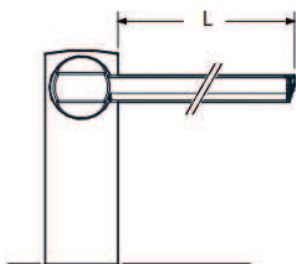

MAXIMA ULTRA 68 - EQUILIBRAGE RESSORT OMEGA ATML U

	Ø	
Ressort	Fil	Couleur
W	Ø 7.5	White Blanc
Y	Ø 9.0	Yellow Jaune
P	Ø 9.5	Purple Violet
B	Ø 11.0	Black Noir

	L (mm)	4000	4500	5000	5500	6000	6500	7000	7500	8000
ATML		W W	W W	Y	Y	W Y	Y Y	Y Y	Y P	Y P
	A (mm)	125	125	125	110	125	125	125	120	105
ATML + KIT ATML LIGHT R/G 2W		W W	W W	Y	Y	W Y	Y Y	Y Y	Y P	P P
	A (mm)	125	125	125	100	125	125	120	110	110
ATML + PCA ATM		W W	Y	Y	W Y	W Y	Y Y	Y P	P P	P B
	A (mm)	125	125	105	125	100	115	110	105	115
ATML + KIT ATML LIGHT R/G 2W + PCA ATM		W W	Y	Y	W Y	W Y	Y P	Y P	P P	P B
	A (mm)	125	125	95	120	95	120	105	95	110
ATML + GA ATM (*)		W W	Y	Y	W Y	W Y	Y Y	Y P	P P	P P
	A (mm)	125	125	110	125	110	125	115	115	100
ATML + KIT ATML LIGHT R/G 2W + GA ATM (*)		W W	Y	Y	W Y	W Y	Y Y	Y P	P P	P B
	A (mm)	125	125	100	125	105	115	110	110	120
ATML + PCA ATM + GA ATM (*)		W W	Y	W Y	W Y	Y Y	P P	P P	P B	B B
	A (mm)	110	110	125	105	125	120	110	115	120
ATML + KIT ATML LIGHT R/G 2W + PCA ATM + GA ATM (*)		Y	Y	W Y	W Y	Y Y	P P	P P	P B	B B
	A (mm)	125	105	125	100	125	115	100	110	115
ATML + RST ATM		W W	Y	W Y	W Y	Y Y	P P	P P	P B	B B
	A (mm)	115	115	125	105	125	120	100	110	115
ATML + RST ATM + KIT ATML LIGHT R/G 2W		Y	Y	W Y	W Y	Y Y	P P	P P	P B	B
	A (mm)	125	105	125	95	125	115	95	105	
ATML + RST ATM + GA ATM (*)		Y	Y	W Y	Y Y	Y Y	P P	P B	B B	B
	A (mm)	125	95	110	125	115	105	115	120	
ATML + RST ATM + KIT ATML LIGHT R/G 2W + GA ATM (*)		Y	W Y	W Y	Y Y	Y Y	P P	P B	B B	B
	A (mm)	115	125	105	125	105	100	110	115	

(*) GA ATM = EBB KIT ATML