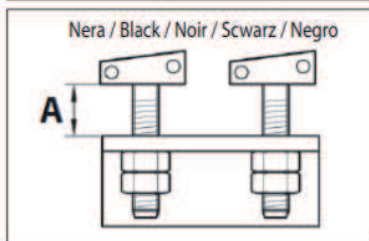

MAXIMA ULTRA 68 - EQUILIBRAGE RESSORT OMEGA ATML U

	Ø	
Ressort	Fil	Couleur
W	Ø 7.5	White Blanc
Y	Ø 9.0	Yellow Jaune
P	Ø 9.5	Purple Violet
B	Ø 11.0	Black Noir

	L (mm)	4000	4500	5000	5500	6000	6500	7000	7500	8000
ATML		W W	W W	Y	Y	W Y	Y Y	Y Y	Y P	Y P
	A (mm)	125	125	125	110	125	125	125	120	105
ATML + KIT ATML LIGHT R/G 2W		W W	W W	Y	Y	W Y	Y Y	Y Y	Y P	P P
	A (mm)	125	125	125	100	125	125	120	110	110
ATML + PCA ATM		W W	Y	Y	W Y	W Y	Y Y	Y P	P P	P B
	A (mm)	125	125	105	125	100	115	110	105	115
ATML + KIT ATML LIGHT R/G 2W + PCA ATM		W W	Y	Y	W Y	W Y	Y P	Y P	P P	P B
	A (mm)	125	125	95	120	95	120	105	95	110
ATML + GA ATM (*)		W W	Y	Y	W Y	W Y	Y Y	Y P	P P	P P
	A (mm)	125	125	110	125	110	125	115	115	100
ATML + KIT ATML LIGHT R/G 2W + GA ATM (*)		W W	Y	Y	W Y	W Y	Y Y	Y P	P P	P B
	A (mm)	125	125	100	125	105	115	110	110	120
ATML + PCA ATM + GA ATM (*)		W W	Y	W Y	W Y	Y Y	P P	P P	P B	B B
	A (mm)	110	110	125	105	125	120	110	115	120
ATML + KIT ATML LIGHT R/G 2W + PCA ATM + GA ATM (*)		Y	Y	W Y	W Y	Y Y	P P	P P	P B	B B
	A (mm)	125	105	125	100	125	115	100	110	115
ATML + RST ATM		W W	Y	W Y	W Y	Y Y	P P	P P	P B	B B
	A (mm)	115	115	125	105	125	120	100	110	115
ATML + RST ATM + KIT ATML LIGHT R/G 2W		Y	Y	W Y	W Y	Y Y	P P	P P	P B	B
	A (mm)	125	105	125	95	125	115	95	105	
ATML + RST ATM + GA ATM (*)		Y	Y	W Y	Y Y	Y Y	P P	P B	B B	B
	A (mm)	125	95	110	125	115	105	115	120	
ATML + RST ATM + KIT ATML LIGHT R/G 2W + GA ATM (*)		Y	W Y	W Y	Y Y	Y Y	P P	P B	B B	B
	A (mm)	115	125	105	125	105	100	110	115	

(*) GA ATM = EBB KIT ATML