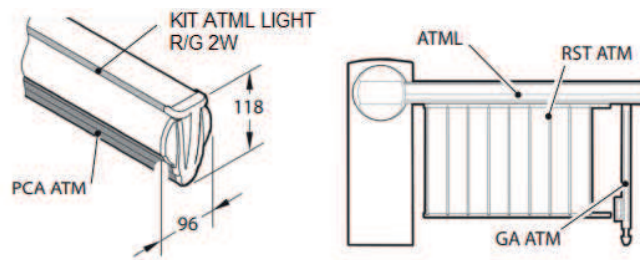

MAXIMA ULTRA 68 - EQUILIBRAGE RESSORT OMEGA ATML U

	Ø	
Ressort	Fil	Couleur
W	Ø 7.5	White Blanc
Y	Ø 9.0	Yellow Jaune
P	Ø 9.5	Purple Violet
B	Ø 11.0	Black Noir

	L (mm)	4000	4500	5000	5500	6000	6500	7000	7500	8000
ATML		W W	W W	Y	Y	W Y	Y Y	Y Y	Y P	Y P
	A (mm)	125	125	125	110	125	125	125	120	105
ATML + KIT ATML LIGHT R/G 2W		W W	W W	Y	Y	W Y	Y Y	Y Y	Y P	P P
	A (mm)	125	125	125	100	125	125	120	110	110
ATML + PCA ATM		W W	Y	Y	W Y	W Y	Y Y	Y P	P P	P B
	A (mm)	125	125	105	125	100	115	110	105	115
ATML + KIT ATML LIGHT R/G 2W + PCA ATM		W W	Y	Y	W Y	W Y	Y P	Y P	P P	P B
	A (mm)	125	125	95	120	95	120	105	95	110
ATML + GA ATM (*)		W W	Y	Y	W Y	W Y	Y Y	Y P	P P	P P
	A (mm)	125	125	110	125	110	125	115	115	100
ATML + KIT ATML LIGHT R/G 2W + GA ATM (*)		W W	Y	Y	W Y	W Y	Y Y	Y P	P P	P B
	A (mm)	125	125	100	125	105	115	110	110	120
ATML + PCA ATM + GA ATM (*)		W W	Y	W Y	W Y	Y Y	P P	P P	P B	B B
	A (mm)	110	110	125	105	125	120	110	115	120
ATML + KIT ATML LIGHT R/G 2W + PCA ATM + GA ATM (*)		Y	Y	W Y	W Y	Y Y	P P	P P	P B	B B
	A (mm)	125	105	125	100	125	115	100	110	115
ATML + RST ATM		W W	Y	W Y	W Y	Y Y	P P	P P	P B	B B
	A (mm)	115	115	125	105	125	120	100	110	115
ATML + RST ATM + KIT ATML LIGHT R/G 2W		Y	Y	W Y	W Y	Y Y	P P	P P	P B	B
	A (mm)	125	105	125	95	125	115	95	105	
ATML + RST ATM + GA ATM (*)		Y	Y	W Y	Y Y	Y Y	P P	P B	B B	B
	A (mm)	125	95	110	125	115	105	115	120	
ATML + RST ATM + KIT ATML LIGHT R/G 2W + GA ATM (*)		Y	W Y	W Y	Y Y	Y Y	P P	P B	B B	B
	A (mm)	115	125	105	125	105	100	110	115	

(*) GA ATM = EBB KIT ATML