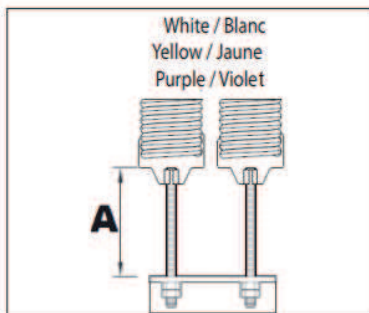

MAXIMA ULTRA 68 - EQUILIBRAGE RESSORT OMEGA ATML U

	Ø	
Ressort	Fil	Couleur
W	Ø 7.5	White Blanc
Y	Ø 9.0	Yellow Jaune
P	Ø 9.5	Purple Violet
B	Ø 11.0	Black Noir

	L (mm)	4000	4500	5000	5500	6000	6500	7000	7500	8000
ATML		W W	W W	Y	Y	W Y	Y Y	Y Y	Y P	Y P
	A (mm)	125	125	125	110	125	125	125	120	105
ATML + KIT ATML LIGHT R/G 2W		W W	W W	Y	Y	W Y	Y Y	Y Y	Y P	P P
	A (mm)	125	125	125	100	125	125	120	110	110
ATML + PCA ATM		W W	Y	Y	W Y	W Y	Y Y	Y P	P P	P B
	A (mm)	125	125	105	125	100	115	110	105	115
ATML + KIT ATML LIGHT R/G 2W + PCA ATM		W W	Y	Y	W Y	W Y	Y P	Y P	P P	P B
	A (mm)	125	125	95	120	95	120	105	95	110
ATML + GA ATM (*)		W W	Y	Y	W Y	W Y	Y Y	Y P	P P	P P
	A (mm)	125	125	110	125	110	125	115	115	100
ATML + KIT ATML LIGHT R/G 2W + GA ATM (*)		W W	Y	Y	W Y	W Y	Y Y	Y P	P P	P B
	A (mm)	125	125	100	125	105	115	110	110	120
ATML + PCA ATM + GA ATM (*)		W W	Y	W Y	W Y	Y Y	P P	P P	P B	B B
	A (mm)	110	110	125	105	125	120	110	115	120
ATML + KIT ATML LIGHT R/G 2W + PCA ATM + GA ATM (*)		Y	Y	W Y	W Y	Y Y	P P	P P	P B	B B
	A (mm)	125	105	125	100	125	115	100	110	115
ATML + RST ATM		W W	Y	W Y	W Y	Y Y	P P	P P	P B	B B
	A (mm)	115	115	125	105	125	120	100	110	115
ATML + RST ATM + KIT ATML LIGHT R/G 2W		Y	Y	W Y	W Y	Y Y	P P	P P	P B	B
	A (mm)	125	105	125	95	125	115	95	105	
ATML + RST ATM + GA ATM (*)		Y	Y	W Y	Y Y	Y Y	P P	P B	B B	B
	A (mm)	125	95	110	125	115	105	115	120	
ATML + RST ATM + KIT ATML LIGHT R/G 2W + GA ATM (*)		Y	W Y	W Y	Y Y	Y Y	P P	P B	B B	B
	A (mm)	115	125	105	125	105	100	110	115	

(*) GA ATM = EBB KIT ATML