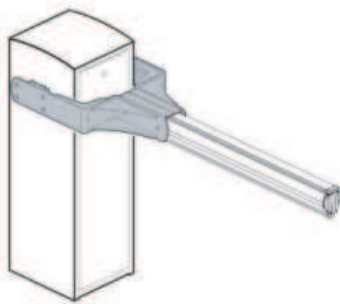

MAXIMA ULTRA 68 - EQUILIBRAGE RESSORT OMEGA FRC ATML U

RESSORT			EQUILIBRAGE DE LA LISSE									
W	DIAMETER	COLOR	MAXIMA ULTRA 68 + OMEGA FRC ATML U									
			ACCESSOIRES	L (mm)	4000	4500	5000	5500	6000	6500	7000	7500
W+W	Ø 7.5 + Ø 7.5	BLANC + BLANC	ATML	W+W	Y	Y	W+Y	W+Y	Y+Y	Y+P	Y+P	P+P
W+Y	Ø 7.5 + Ø 9.0	BLANC + JAUNE	ATML + KIT ATML LIGHT R/G 2W	Y	Y	W+Y	W+Y	Y+Y	Y+Y	Y+P	P+P	P+P
Y	Ø 9.0	JAUNE	ATML + PCA ATM	Y	W+Y	W+Y	W+Y	Y+Y	Y+Y	P+P	P+B	P+B
Y+Y	Ø 9.0 + Ø 9.0	JAUNE + JAUNE	ATML + KIT ATML LIGHT R/G 2W + PCA ATM	Y	W+Y	W+Y	Y+Y	Y+Y	Y+P	P+P	P+B	B+B
Y+P	Ø 9.0 + Ø 9.5	JAUNE + VIOLET	ATML + GA ATM (*)	Y	W+Y	W+Y	W+Y	Y+Y	Y+Y	P+P	P+B	P+B
P+P	Ø 9.5 + Ø 9.5	VIOLET + VIOLET	ATML + KIT ATML LIGHT R/G 2W + GA ATM (*)	Y	W+Y	W+Y	W+Y	Y+Y	Y+Y	P+P	P+B	P+B
P+B	Ø 9.5 + Ø 11.0	VIOLET + NOIR	ATML + PCA ATM + GA ATM (*)	Y	W+Y	W+Y	Y+Y	Y+Y	P+P	P+B	P+B	B+B
B+B	Ø 11.0 + Ø 11.0	NOIR + NOIR	ATML + KIT ATML LIGHT R/G 2W + PCA ATM + GA ATM (*)	Y	W+Y	W+Y	Y+Y	Y+Y	P+P	P+B	B+B	B+B
			ATML + RST ATM	Y	W+Y	W+Y	Y+Y	Y+Y	P+P	P+B	B+B	B+B
			ATML + RST ATM + KIT ATML LIGHT R/G 2W	Y	W+Y	W+Y	Y+Y	Y+Y	P+P	P+B	B+B	B+B
			ATML + RST ATM + GA ATM (*)	W+Y	W+Y	Y+Y	Y+Y	Y+Y	P+P	P+B	B+B	B+B
			ATML + RST ATM + KIT ATML LIGHT R/G 2W + GA ATM (*)	W+Y	W+Y	Y+Y	Y+Y	Y+Y	P+P	B+B	B+B	B+B

(*) GA ATM = EBB KIT ATML

ABAQUES LUX

LUX		mm								
a \ b	80	90	100	110	120	135	145	155	165	175
90						116	108	102	98	94
100						110	103	98	94	91
110					123	104	99	94	91	
120					111	99	94	91		
135				111	100	90°				
145				102	94					
155			104	95	90					
165			95	90						
175		95	88							
185	96	88								α°

LUX G - LUX GV		mm									
a \ b	95	115	135	155	175	195	215	235	255	275	295
95						128	115	107	102	97	94
115						119	108	102	97	93	90
135					130	111	102	97	93	89	
155					114	103	97	92	88		
175					104	96	91	87			
195					107	96	90°				
215					96	89					
235					96	88					
255	105	96	87								
275	96	85									
295	94										α°