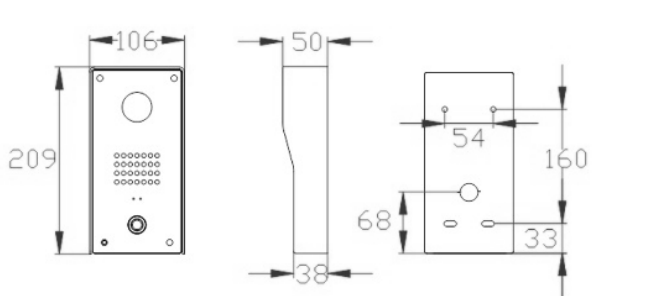

Dimensions des platines de rue

IB Platine