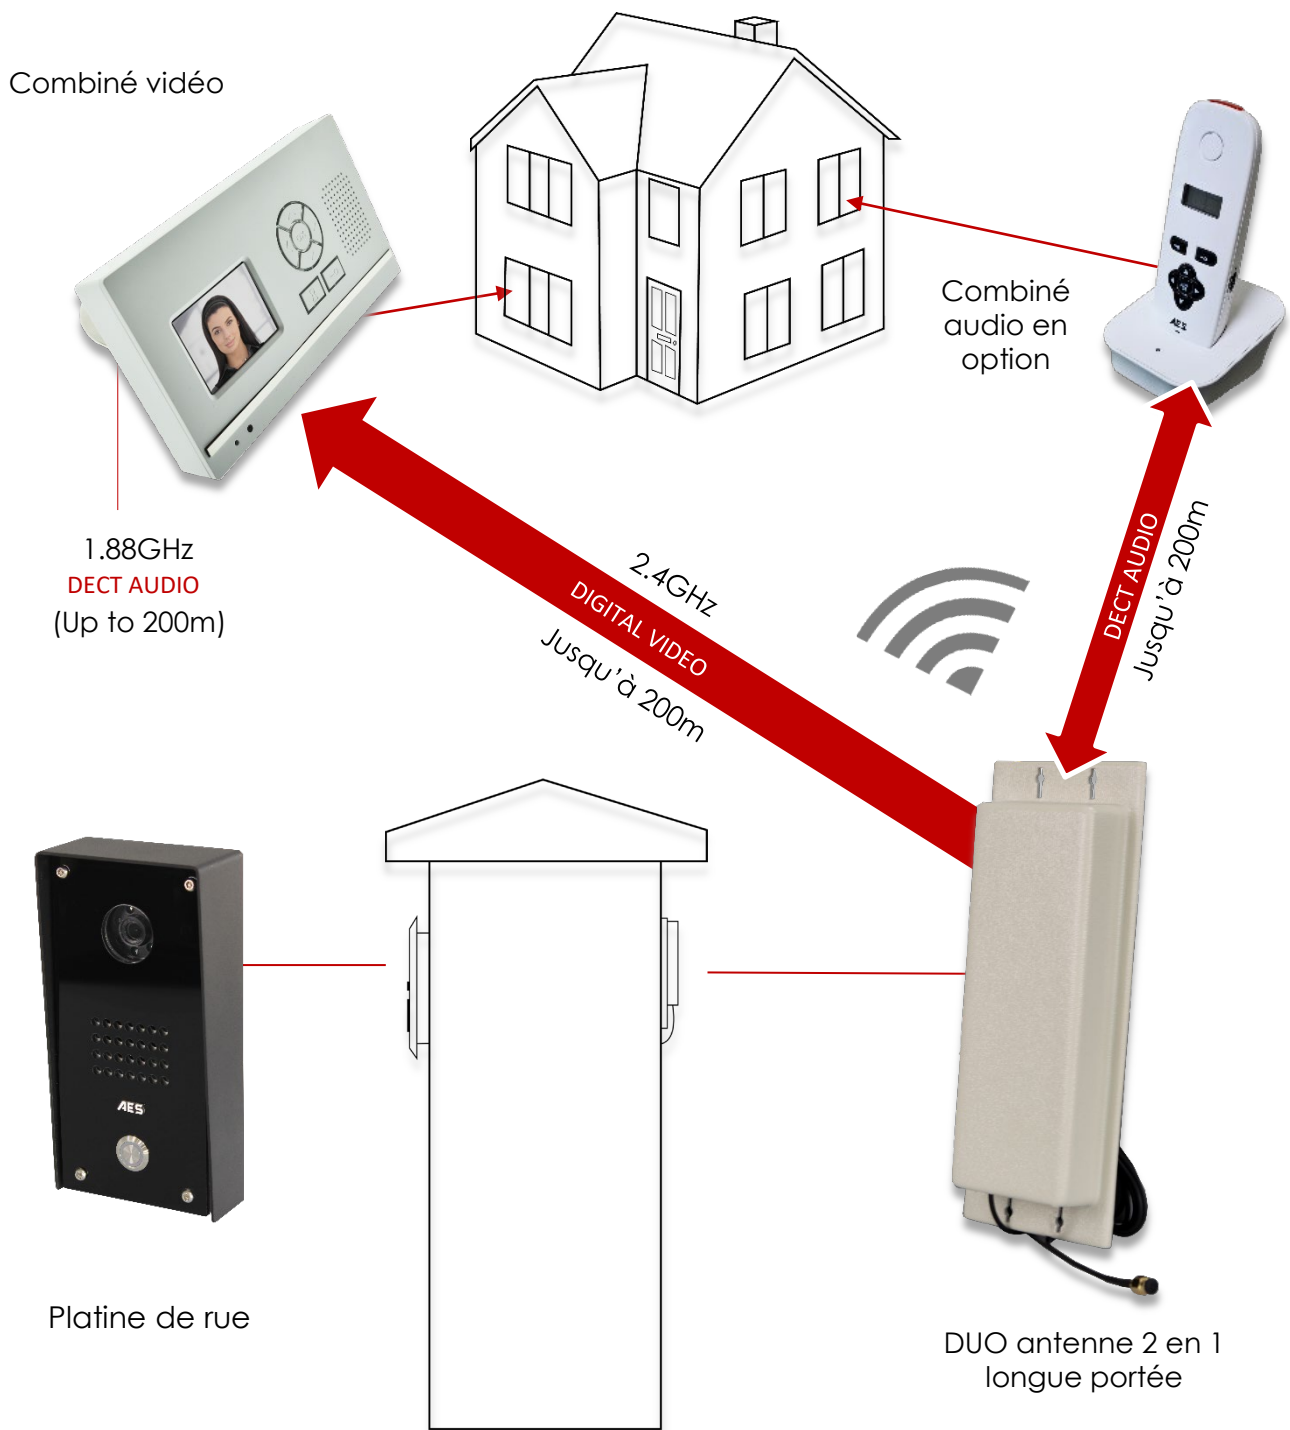

D.E.C.T 705

Télécommunications numériques sans fil améliorées

Interphone vidéo sans fil

Option de montage bureau/mural mains libres

Nouveau modèle
option de combiné sans fil design

Antenne

Plusieurs modèles disponibles

- Système d'interphone vidéo sans fil pour portails.
- Le plus grand interphone vidéo RF au monde, portée 200 mètres (450 m en champ libre).
- Technologie unique combinant les signaux numériques 2.4GHz et DECT 1.88GHz.
- Caméra couleur avec capacité de vision nocturne infrarouge.
- Antenne standard longue portée.
- Relais de déverrouillage de porte/portail intégré.
- Clavier optionnel pour le contrôle d'accès,

- Système à double technologie utilisant la transmission numérique de 2,4 GHz pour la vidéo unidirectionnelle et un transmission numérique DECT de 1,88 GHz pour la voix, ce qui donne une capacité de portée de référence mondiale.
- Ajoutez jusqu'à un total de 3 combinés audio pour compléter le combiné vidéo principal.

Caractéristiques techniques

Alimentation	24V dc (adaptateur inclus)	Batterie du combiné	Batterie de téléphone portable Lithium Ion
Consommation	50mA en veille, 1 Ampère en cours d'appel	Vision nocturne	Oui, par éclairage infrarouge
Relay Outputs	1	Autonomie de la batterie	24 heures entre les charges
Relay Type	Contacts N/O et N/C	Tension de chargement	Adaptateur 5V inclus
Relay Time	4 secondes fixe	Option clavier	Oui
Relay Load	2 Ampères 24V AC maxi	Relais clavier	3
IP Rating	IP55	Codes clavier	1200 (total count across 3 separate relays)
Camera	Couleur, angle de vue de 80 degrés		