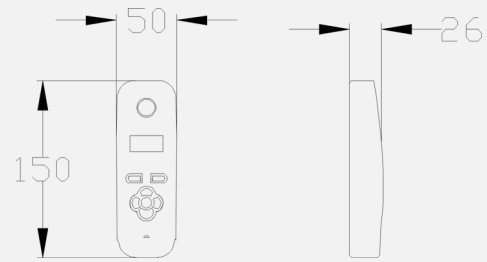

705-EH-FR (Combiné supplémentaire)