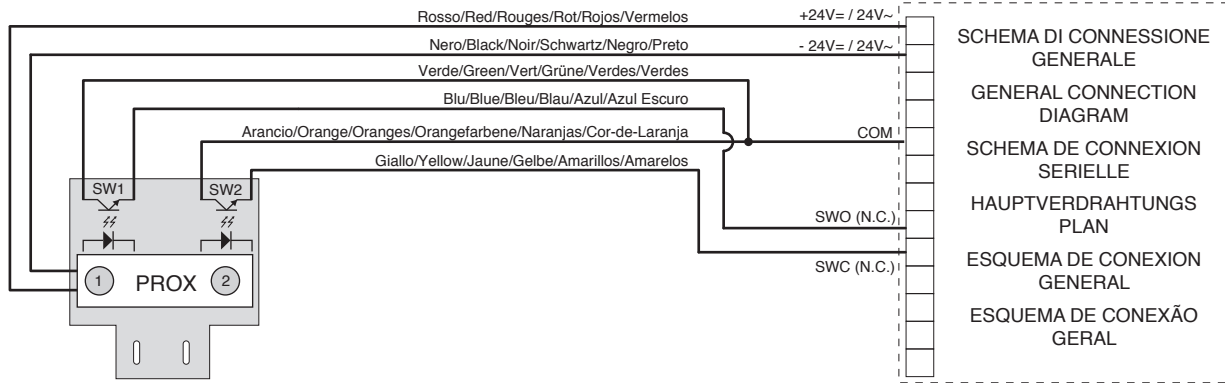

Nas versões com sensores de proximidade PROX e controladas por central mod. **MIZAR** **NÃO É POSSÍVEL** montar a placa auxiliar **INDICADOR LUMINOSO DE PORTÃO ABERTO mod. SS**

**ISTRUZIONI DI INSTALLAZIONE
INSTALLATION MANUAL
INSTRUCTIONS D'INSTALLATION
MONTAGEANLEITUNG
INSTRUCCIONES DE INSTALACION
INSTRUÇÕES DE INSTALAÇÃO**

**AZIENDA CON SISTEMA DI GESTIONE
INTEGRATO CERTIFICATO DA DNV
= UNI EN ISO 9001:2008 =
UNI EN ISO 14001:2004**

Fig. 1

Fig. 2

Fig. 3

Bft Spa
 Via Lago di Vico, 44
 36015 Schio (VI)
 T +39 0445 69 65 11
 F +39 0445 69 65 22
 → www.bft.it