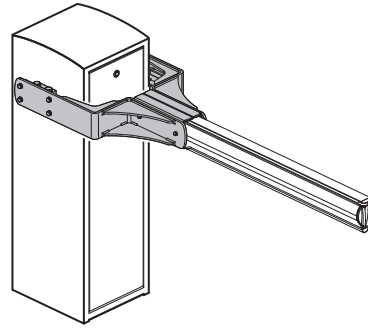

MAXIMA ULTRA 68 + OMEGA FRC ATML U
TABELLA MOLLE / SPRING TABLE

MOLLE / SPRING

MOLLE SPRING	FILO WIRE	COLORE COLOR
W+W	Ø 7.5 + Ø 7.5	Bianca/White + Bianca/White
W+Y	Ø 7.5 + Ø 9.0	Bianca/White + Gialla/Yellow
W+P	Ø 7.5 + Ø 9.5	Bianca/White + Viola/Purple
Y	Ø 9.0	Gialla/Yellow
Y+Y	Ø 9.0 + Ø 9.0	Gialla/Yellow + Gialla/Yellow
Y+P	Ø 9.0 + Ø 9.5	Gialla/Yellow + Viola/Purple
Y+B	Ø 9.0 + Ø 11.0	Gialla/Yellow + Nera/Black
P	Ø 9.5	Viola/Purple
P+P	Ø 9.5 + Ø 9.5	Viola/Purple + Viola/Purple
P+B	Ø 9.5 + Ø 11.0	Viola/Purple + Nera/Black
B+B	Ø 11.0 + Ø 11.0	Nera/Black + Nera/Black

Non appesantire la barra applicando altri accessori
Do not increase the bar weight by applying other accessories

TABELLA MOLLE / SPRING TABLE

		MAXIMA ULTRA 68 + OMEGA FRC ATML U									
		L (mm)	4000	4500	5000	5500	6000	6500	7000	7500	8000
ATML			W+W	Y	Y	W+Y	W+Y	Y+Y	Y+P	Y+P	P+P
ATML + KIT ATML LIGHT R/G 2W			Y	Y	W+Y	W+Y	Y+Y	Y+Y	Y+P	P+P	P+P
ATML + PCA ATM			Y	W+Y	W+Y	W+Y	Y+Y	Y+Y	P+P	P+B	P+B
ATML + KIT ATML LIGHT R/G 2W + PCA ATM			Y	W+Y	W+Y	Y+Y	Y+Y	Y+P	P+P	P+B	B+B
ATML + GA ATM (*)			Y	W+Y	W+Y	W+Y	Y+Y	Y+Y	P+P	P+B	P+B
ATML + KIT ATML LIGHT R/G 2W + GA ATM (*)			Y	W+Y	W+Y	W+Y	Y+Y	Y+Y	P+P	P+B	P+B
ATML + PCA ATM + GA ATM (*)			Y	W+Y	W+Y	Y+Y	Y+Y	Y+P	P+B	P+B	B+B
ATML + KIT ATML LIGHT R/G 2W + PCA ATM + GA ATM (*)			Y	W+Y	W+Y	Y+Y	Y+Y	Y+P	P+B	B+B	B+B
ATML + RST ATM			Y	W+Y	W+Y	Y+Y	Y+Y	Y+P	P+B	B+B	B+B
ATML + RST ATM + KIT ATML LIGHT R/G 2W			Y	W+Y	W+Y	Y+Y	Y+Y	Y+P	P+B	B+B	B+B
ATML + RST ATM + GA ATM (*)			W+Y	W+Y	Y+Y	Y+Y	Y+Y	P+P	P+B	B+B	B+B
ATML + RST ATM + KIT ATML LIGHT R/G 2W + GA ATM (*)			W+Y	W+Y	Y+Y	Y+Y	Y+Y	P+P	B+B	B+B	B+B
ATML + FULL-SKIRT PRO			P	P	W+P	Y+Y	Y+P	P+B	P+B		
ATML + KIT ATML LIGHT R/G 2W + FULL-SKIRT PRO			P	P	Y+Y	Y+P	P+P	P+B	B+B		
ATML + FULL-SKIRT PRO + EBB KIT ATML			P	W+P	Y+Y	Y+P	Y+P	P+B	B+B		
ATML + KIT ATML LIGHT R/G 2W + FULL-SKIRT PRO + EBB KIT ATML			P	W+P	Y+Y	Y+P	Y+B	P+B	B+B		