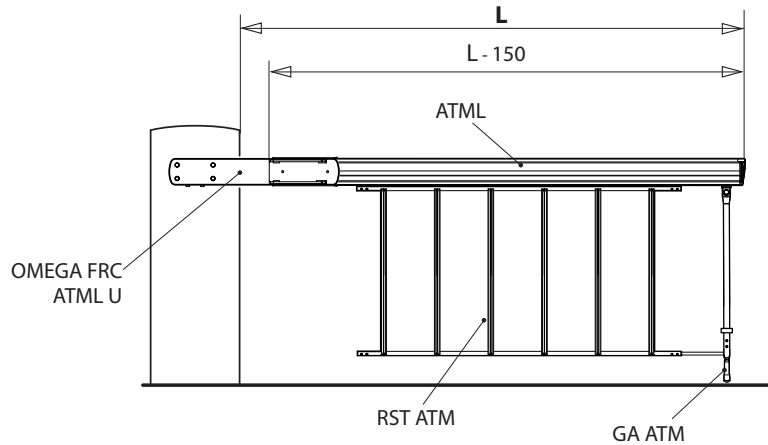

MAXIMA ULTRA 68 + OMEGA FRC ATML U
TABELLA MOLLE / SPRING TABLE

MOLLE / SPRING

MOLLE SPRING	FILO WIRE	COLORE COLOR
W+W	Ø 7.5 + Ø 7.5	Bianca/White + Bianca/White
W+Y	Ø 7.5 + Ø 9.0	Bianca/White + Gialla/Yellow
W+P	Ø 7.5 + Ø 9.5	Bianca/White + Viola/Purple
Y	Ø 9.0	Gialla/Yellow
Y+Y	Ø 9.0 + Ø 9.0	Gialla/Yellow + Gialla/Yellow
Y+P	Ø 9.0 + Ø 9.5	Gialla/Yellow + Viola/Purple
Y+B	Ø 9.0 + Ø 11.0	Gialla/Yellow + Nera/Black
P	Ø 9.5	Viola/Purple
P+P	Ø 9.5 + Ø 9.5	Viola/Purple + Viola/Purple
P+B	Ø 9.5 + Ø 11.0	Viola/Purple + Nera/Black
B+B	Ø 11.0 + Ø 11.0	Nera/Black + Nera/Black

Non appesantire la barra applicando altri accessori
Do not increase the bar weight by applying other accessories

TABELLA MOLLE / SPRING TABLE

		MAXIMA ULTRA 68 + OMEGA FRC ATML U									
		L (mm)	4000	4500	5000	5500	6000	6500	7000	7500	8000
ATML			W+W	Y	Y	W+Y	W+Y	Y+Y	Y+P	Y+P	P+P
ATML + KIT ATML LIGHT R/G 2W			Y	Y	W+Y	W+Y	Y+Y	Y+Y	Y+P	P+P	P+P
ATML + PCA ATM			Y	W+Y	W+Y	W+Y	Y+Y	Y+Y	P+P	P+B	P+B
ATML + KIT ATML LIGHT R/G 2W + PCA ATM			Y	W+Y	W+Y	Y+Y	Y+Y	Y+P	P+P	P+B	B+B
ATML + GA ATM (*)			Y	W+Y	W+Y	W+Y	Y+Y	Y+Y	P+P	P+B	P+B
ATML + KIT ATML LIGHT R/G 2W + GA ATM (*)			Y	W+Y	W+Y	W+Y	Y+Y	Y+Y	P+P	P+B	P+B
ATML + PCA ATM + GA ATM (*)			Y	W+Y	W+Y	Y+Y	Y+Y	Y+P	P+B	P+B	B+B
ATML + KIT ATML LIGHT R/G 2W + PCA ATM + GA ATM (*)			Y	W+Y	W+Y	Y+Y	Y+Y	Y+P	P+B	B+B	B+B
ATML + RST ATM			Y	W+Y	W+Y	Y+Y	Y+Y	Y+P	P+B	B+B	B+B
ATML + RST ATM + KIT ATML LIGHT R/G 2W			Y	W+Y	W+Y	Y+Y	Y+Y	Y+P	P+B	B+B	B+B
ATML + RST ATM + GA ATM (*)			W+Y	W+Y	Y+Y	Y+Y	Y+Y	P+P	P+B	B+B	B+B
ATML + RST ATM + KIT ATML LIGHT R/G 2W + GA ATM (*)			W+Y	W+Y	Y+Y	Y+Y	Y+Y	P+P	B+B	B+B	B+B
ATML + FULL-SKIRT PRO			P	P	W+P	Y+Y	Y+P	P+B	P+B		
ATML + KIT ATML LIGHT R/G 2W + FULL-SKIRT PRO			P	P	Y+Y	Y+P	P+P	P+B	B+B		
ATML + FULL-SKIRT PRO + EBB KIT ATML			P	W+P	Y+Y	Y+P	Y+P	P+B	B+B		
ATML + KIT ATML LIGHT R/G 2W + FULL-SKIRT PRO + EBB KIT ATML			P	W+P	Y+Y	Y+P	Y+B	P+B	B+B		