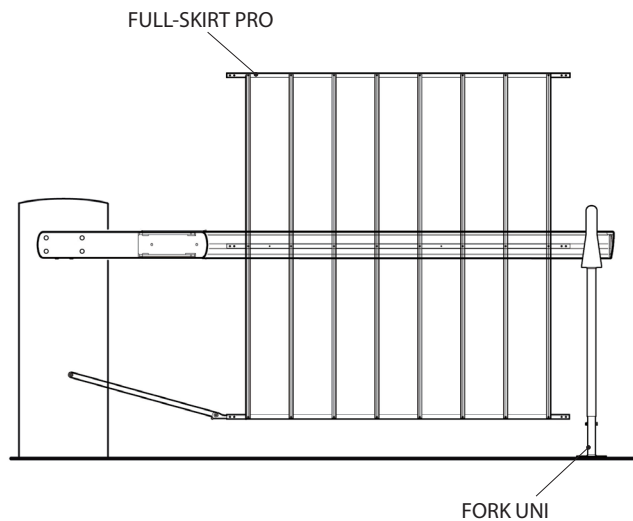

MAXIMA ULTRA 68 + OMEGA FRC ATML U
TABELLA MOLLE / SPRING TABLE

MOLLE / SPRING

MOLLE SPRING	FILO WIRE	COLORE COLOR
W+W	Ø 7.5 + Ø 7.5	Bianca/White + Bianca/White
W+Y	Ø 7.5 + Ø 9.0	Bianca/White + Gialla/Yellow
W+P	Ø 7.5 + Ø 9.5	Bianca/White + Viola/Purple
Y	Ø 9.0	Gialla/Yellow
Y+Y	Ø 9.0 + Ø 9.0	Gialla/Yellow + Gialla/Yellow
Y+P	Ø 9.0 + Ø 9.5	Gialla/Yellow + Viola/Purple
Y+B	Ø 9.0 + Ø 11.0	Gialla/Yellow + Nera/Black
P	Ø 9.5	Viola/Purple
P+P	Ø 9.5 + Ø 9.5	Viola/Purple + Viola/Purple
P+B	Ø 9.5 + Ø 11.0	Viola/Purple + Nera/Black
B+B	Ø 11.0 + Ø 11.0	Nera/Black + Nera/Black

Non appesantire la barra applicando altri accessori
Do not increase the bar weight by applying other accessories

TABELLA MOLLE / SPRING TABLE

		MAXIMA ULTRA 68 + OMEGA FRC ATML U									
		L (mm)	4000	4500	5000	5500	6000	6500	7000	7500	8000
ATML			W+W	Y	Y	W+Y	W+Y	Y+Y	Y+P	Y+P	P+P
ATML + KIT ATML LIGHT R/G 2W			Y	Y	W+Y	W+Y	Y+Y	Y+Y	Y+P	P+P	P+P
ATML + PCA ATM			Y	W+Y	W+Y	W+Y	Y+Y	Y+Y	P+P	P+B	P+B
ATML + KIT ATML LIGHT R/G 2W + PCA ATM			Y	W+Y	W+Y	Y+Y	Y+Y	Y+P	P+P	P+B	B+B
ATML + GA ATM (*)			Y	W+Y	W+Y	W+Y	Y+Y	Y+Y	P+P	P+B	P+B
ATML + KIT ATML LIGHT R/G 2W + GA ATM (*)			Y	W+Y	W+Y	W+Y	Y+Y	Y+Y	P+P	P+B	P+B
ATML + PCA ATM + GA ATM (*)			Y	W+Y	W+Y	Y+Y	Y+Y	Y+P	P+B	P+B	B+B
ATML + KIT ATML LIGHT R/G 2W + PCA ATM + GA ATM (*)			Y	W+Y	W+Y	Y+Y	Y+Y	Y+P	P+B	B+B	B+B
ATML + RST ATM			Y	W+Y	W+Y	Y+Y	Y+Y	Y+P	P+B	B+B	B+B
ATML + RST ATM + KIT ATML LIGHT R/G 2W			Y	W+Y	W+Y	Y+Y	Y+Y	Y+P	P+B	B+B	B+B
ATML + RST ATM + GA ATM (*)			W+Y	W+Y	Y+Y	Y+Y	Y+Y	P+P	P+B	B+B	B+B
ATML + RST ATM + KIT ATML LIGHT R/G 2W + GA ATM (*)			W+Y	W+Y	Y+Y	Y+Y	Y+Y	P+P	B+B	B+B	B+B
ATML + FULL-SKIRT PRO			P	P	W+P	Y+Y	Y+P	P+B	P+B		
ATML + KIT ATML LIGHT R/G 2W + FULL-SKIRT PRO			P	P	Y+Y	Y+P	P+P	P+B	B+B		
ATML + FULL-SKIRT PRO + EBB KIT ATML			P	W+P	Y+Y	Y+P	Y+P	P+B	B+B		
ATML + KIT ATML LIGHT R/G 2W + FULL-SKIRT PRO + EBB KIT ATML			P	W+P	Y+Y	Y+P	Y+B	P+B	B+B		