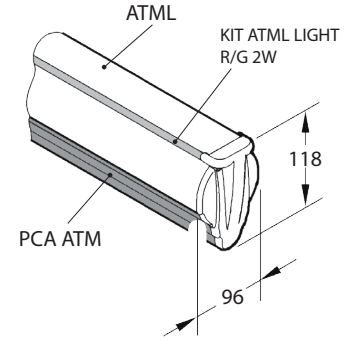

MAXIMA ULTRA 68 + OMEGA FRC ATML U
TABELLA MOLLE / SPRING TABLE

MOLLE / SPRING

MOLLE SPRING	FILO WIRE	COLORE COLOR
W+W	Ø 7.5 + Ø 7.5	Bianca/White + Bianca/White
W+Y	Ø 7.5 + Ø 9.0	Bianca/White + Gialla/Yellow
W+P	Ø 7.5 + Ø 9.5	Bianca/White + Viola/Purple
Y	Ø 9.0	Gialla/Yellow
Y+Y	Ø 9.0 + Ø 9.0	Gialla/Yellow + Gialla/Yellow
Y+P	Ø 9.0 + Ø 9.5	Gialla/Yellow + Viola/Purple
Y+B	Ø 9.0 + Ø 11.0	Gialla/Yellow + Nera/Black
P	Ø 9.5	Viola/Purple
P+P	Ø 9.5 + Ø 9.5	Viola/Purple + Viola/Purple
P+B	Ø 9.5 + Ø 11.0	Viola/Purple + Nera/Black
B+B	Ø 11.0 + Ø 11.0	Nera/Black + Nera/Black

Non appesantire la barra applicando altri accessori
Do not increase the bar weight by applying other accessories

TABELLA MOLLE / SPRING TABLE

		MAXIMA ULTRA 68 + OMEGA FRC ATML U									
		L (mm)	4000	4500	5000	5500	6000	6500	7000	7500	8000
ATML			W+W	Y	Y	W+Y	W+Y	Y+Y	Y+P	Y+P	P+P
ATML + KIT ATML LIGHT R/G 2W			Y	Y	W+Y	W+Y	Y+Y	Y+Y	Y+P	P+P	P+P
ATML + PCA ATM			Y	W+Y	W+Y	W+Y	Y+Y	Y+Y	P+P	P+B	P+B
ATML + KIT ATML LIGHT R/G 2W + PCA ATM			Y	W+Y	W+Y	Y+Y	Y+Y	Y+P	P+P	P+B	B+B
ATML + GA ATM (*)			Y	W+Y	W+Y	W+Y	Y+Y	Y+Y	P+P	P+B	P+B
ATML + KIT ATML LIGHT R/G 2W + GA ATM (*)			Y	W+Y	W+Y	W+Y	Y+Y	Y+Y	P+P	P+B	P+B
ATML + PCA ATM + GA ATM (*)			Y	W+Y	W+Y	Y+Y	Y+Y	Y+P	P+B	P+B	B+B
ATML + KIT ATML LIGHT R/G 2W + PCA ATM + GA ATM (*)			Y	W+Y	W+Y	Y+Y	Y+Y	Y+P	P+B	B+B	B+B
ATML + RST ATM			Y	W+Y	W+Y	Y+Y	Y+Y	Y+P	P+B	B+B	B+B
ATML + RST ATM + KIT ATML LIGHT R/G 2W			Y	W+Y	W+Y	Y+Y	Y+Y	Y+P	P+B	B+B	B+B
ATML + RST ATM + GA ATM (*)			W+Y	W+Y	Y+Y	Y+Y	Y+Y	P+P	P+B	B+B	B+B
ATML + RST ATM + KIT ATML LIGHT R/G 2W + GA ATM (*)			W+Y	W+Y	Y+Y	Y+Y	Y+Y	P+P	B+B	B+B	B+B
ATML + FULL-SKIRT PRO			P	P	W+P	Y+Y	Y+P	P+B	P+B		
ATML + KIT ATML LIGHT R/G 2W + FULL-SKIRT PRO			P	P	Y+Y	Y+P	P+P	P+B	B+B		
ATML + FULL-SKIRT PRO + EBB KIT ATML			P	W+P	Y+Y	Y+P	Y+P	P+B	B+B		
ATML + KIT ATML LIGHT R/G 2W + FULL-SKIRT PRO + EBB KIT ATML			P	W+P	Y+Y	Y+P	Y+B	P+B	B+B		