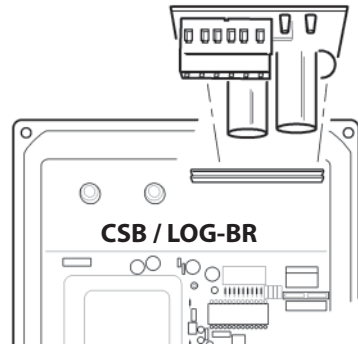

FLAT LINE LED ROSSI E VERDI LIGHT R/G - KIT ATM LIGHT R/G
FLAT LINE RED AND GREEN LED LIGHT R/G - KIT ATM LIGHT R/G

PROGRAMMAZIONE DI 1° LIVELLO • 1nd LEVEL PROGRAMMING

Par	Funzione Function	Icona
Lb	Luci barra - Arm lights	02

PROGRAMMAZIONE DI 3° LIVELLO • 3rd LEVEL PROGRAMMING

Par	Funzione Function	Icona
P2	Polarità uscita 2 - Output 2 polarity	00
P3	Polarità uscita 3 - Output 3 polarity	01

PROGRAMMAZIONE DI 2° LIVELLO • 2nd LEVEL PROGRAMMING

Par	Funzione Function	Icona
02	Uscita 2 - Output 2	05
03	Uscita 3 - Output 3	05

FLAT LINE LED ROSSI LIGHT R/G - KIT ATM LIGHT R/G
FLAT LINE RED LED LIGHT R/G - KIT ATM LIGHT R/G