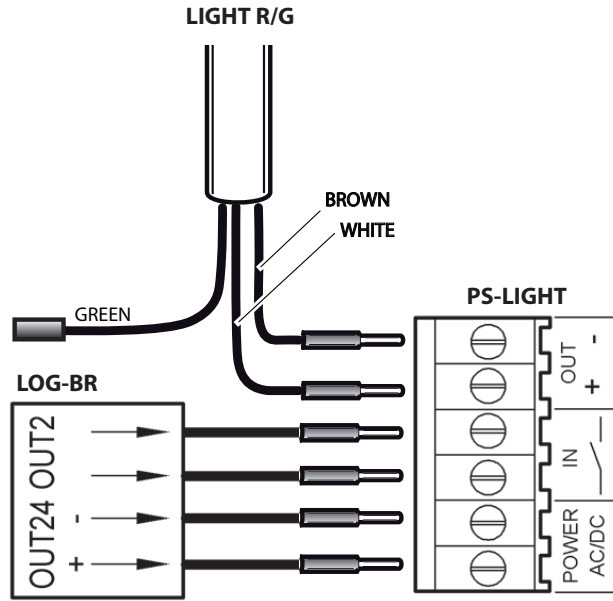

**PROGRAMMAZIONE DI 1° LIVELLO • 1nd LEVEL PROGRAMMING**

Par	Funzione Function	Icona
Lb	Luci barra - Arm lights	02

**PROGRAMMAZIONE DI 3° LIVELLO • 3rd LEVEL PROGRAMMING**

Par	Funzione Function	Icona
P2	Polarità uscita 2 - Output 2 polarity	00
P3	Polarità uscita 3 - Output 3 polarity	01

**PROGRAMMAZIONE DI 2° LIVELLO • 2nd LEVEL PROGRAMMING**

Par	Funzione Function	Icona
02	Uscita 2 - Output 2	05
03	Uscita 3 - Output 3	05

**FLAT LINE LED ROSSI LIGHT R/G - KIT ATM LIGHT R/G**  
 FLAT LINE RED LED LIGHT R/G - KIT ATM LIGHT R/G

# PS LIGHT • ALLU MAXIMA

FLAT LINE LED ROSSI LIGHT R/G - KIT ATM LIGHT R/G

FLAT LINE RED LED LIGHT R/G - KIT ATM LIGHT R/G

UP&DOWN (tutte le versioni / all version)

INSTALLATORE  
INSTALLER

DATA  
DATE