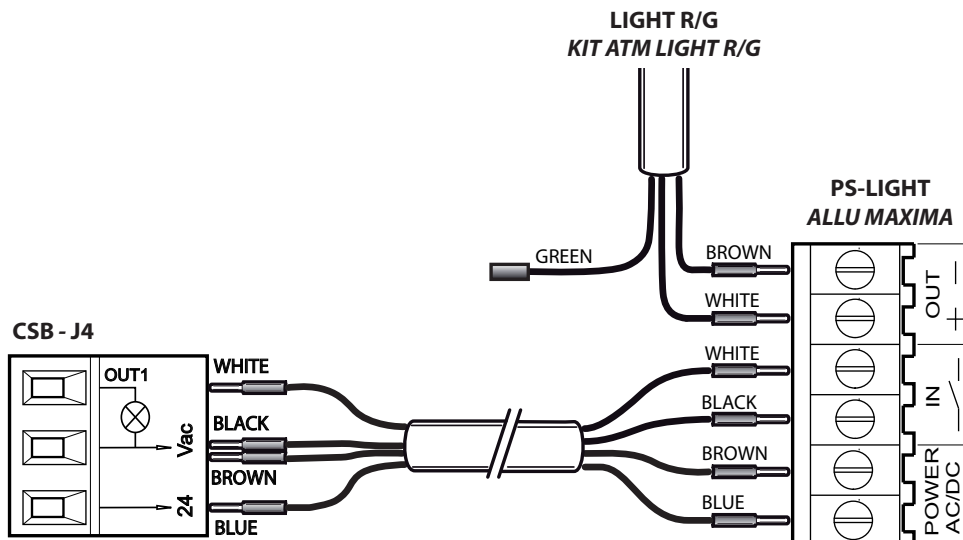

**PROGRAMMAZIONE DI 1° LIVELLO • 1nd LEVEL PROGRAMMING**

Par	Funzione Function	Icona
Lb	Luci barra - Arm lights	02

**PROGRAMMAZIONE DI 3° LIVELLO • 3rd LEVEL PROGRAMMING**

Par	Funzione Function	Icona
P2	Polarità uscita 2 - Output 2 polarity	00
P3	Polarità uscita 3 - Output 3 polarity	01

**PROGRAMMAZIONE DI 2° LIVELLO • 2nd LEVEL PROGRAMMING**

Par	Funzione Function	Icona
02	Uscita 2 - Output 2	05
03	Uscita 3 - Output 3	05

**FLAT LINE LED ROSSI LIGHT R/G - KIT ATM LIGHT R/G**  
 FLAT LINE RED LED LIGHT R/G - KIT ATM LIGHT R/G