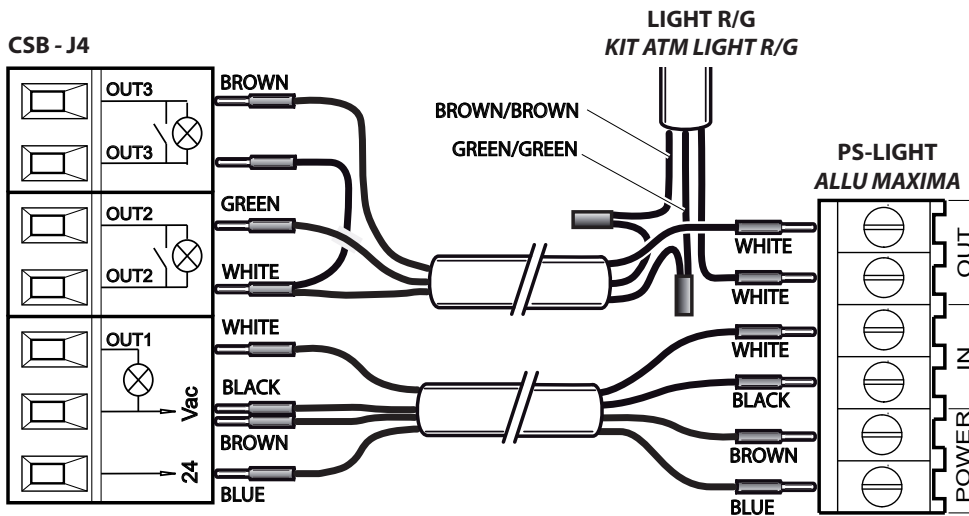

**FLAT LINE LED ROSSI E VERDI LIGHT R/G- KIT ATM LIGHT R/G**

FLAT LINE RED AND GREEN LED LIGHT R/G- KIT ATM LIGHT R/G

**PS LIGHT Xtreme • ALLU MAXIMA ULTRA**

**FLAT LINE LED ROSSI E VERDI LIGHT R/G - KIT ATM LIGHT R/G**

FLAT LINE RED AND GREEN LED LIGHT R/G - KIT ATM LIGHT R/G

PS-LIGHT  
ALLU MAXIMA

**FLAT LINE LED ROSSI E VERDI LIGHT R/G - KIT ATM LIGHT R/G**  
 FLAT LINE RED AND GREEN LED LIGHT R/G - KIT ATM LIGHT R/G

**PROGRAMMAZIONE DI 1° LIVELLO • 1nd LEVEL PROGRAMMING**

Par	Funzione Function	Icona
Lb	Luci barra - Arm lights	02

**PROGRAMMAZIONE DI 3° LIVELLO • 3rd LEVEL PROGRAMMING**

Par	Funzione Function	Icona
P2	Polarità uscita 2 - Output 2 polarity	00
P3	Polarità uscita 3 - Output 3 polarity	01