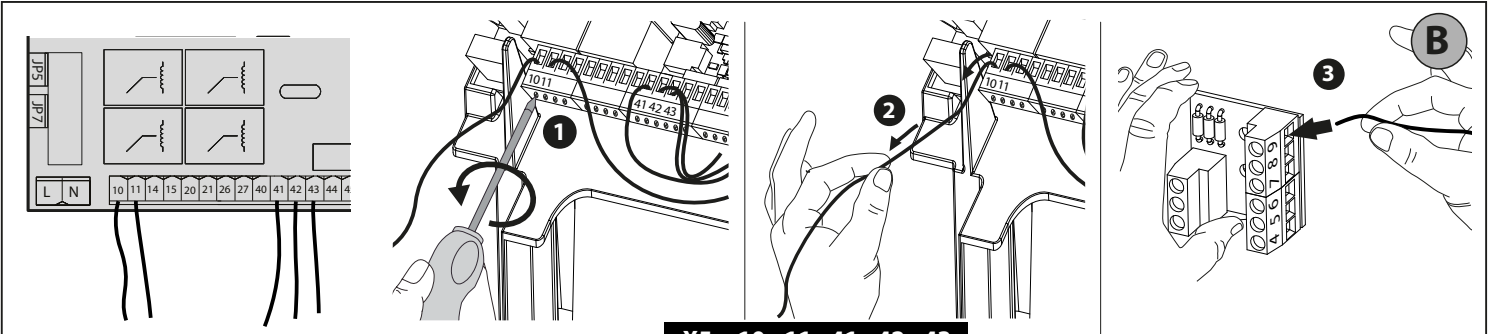

VIRGO SMART BT A 20

X5 = 10 - 11 - 41 - 42 - 43

- 9 SWO - Marrone-Brown-Marron-Braun-Maron-bruin
- 8 SWC - Bianco-White-Blanc-Weiß-Blanco-Wit
- 7 + REF SWE - Grigio-Grey-Gris-Grau-Gris-grijs
- 6 Blu-Bleu-Bleu-Blau-Azul-Blauw
- 5 Rosso-Red-Rouge-Rot-Rojo-Rood
- 4

- 1 Bianco-White-Blanc-Weiß-Blanco-Wit 42
- 2 Rosso-Red-Rouge-Rot-Rojo-Rood 10 11
- 3 Nero-Black-Noir-Nero-Negro-Zwart

X3 = 10 - 11 - 42

VIRGO SMART BT A 20 SLAVE