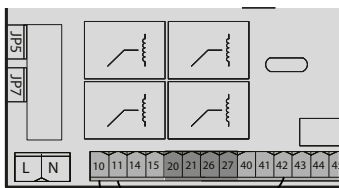

VIRGO SMART BT A 20

X5 = 10 - 11 - 41 - 42 - 43

- 9 SWO - Marrone-Brown-Marron-Braun-Maron-bruin
- 8 SWC - Bianco-White-Blanc-Weiß-Blanco-Wit
- 7 + REF SWE - Grigio-Grey-Gris-Grau-Gris-grijs
- 6 Blu-Bleu-Bleu-Blau-Azul-Blauw
- 5 Rosso-Red-Rouge-Rot-Rojo-Rood
- 4

- 1 Bianco-White-Blanc-Weiß-Blanco-Wit 42
- 2 Rosso-Red-Rouge-Rot-Rojo-Rood 10 11
- 3 Nero-Black-Noir-Nero-Negro-Zwart

X3 = 10 - 11 - 42

VIRGO SMART BT A 20 SLAVE