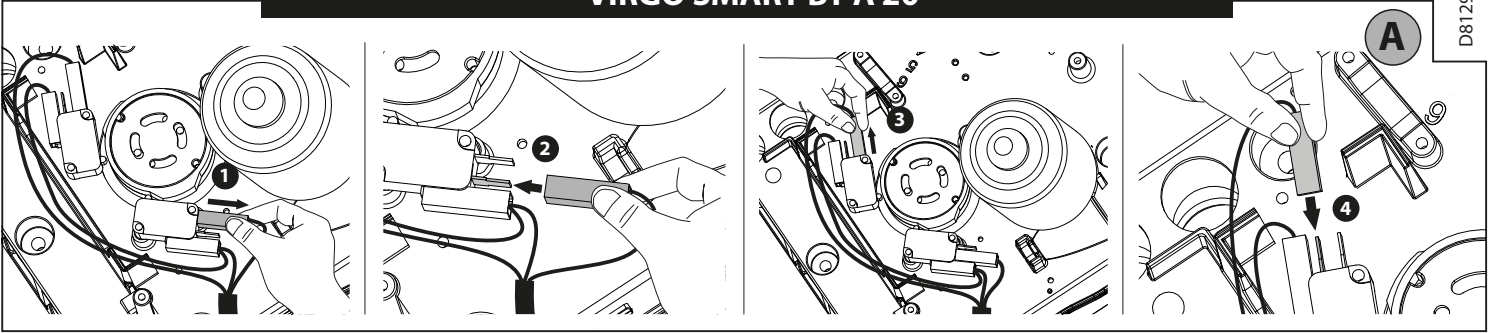

VIRGO SMART BT A 20

X5 = 10 - 11 - 41 - 42 - 43

- 9 SWO - Marrone-Brown-Marron-Braun-Maron-bruin
- 8 SWC - Bianco-White-Blanc-Weiß-Blanco-Wit
- 7 + REF SWE - Grigio-Grey-Gris-Grau-Gris-grijs
- 6 Blu-Bleu-Bleu-Blau-Azul-Blauw
- 5 Rosso-Red-Rouge-Rot-Rojo-Rood
- 4

- 1 Bianco-White-Blanc-Weiß-Blanco-Wit 42
- 2 Rosso-Red-Rouge-Rot-Rojo-Rood 10 11
- 3 Nero-Black-Noir-Nero-Negro-Zwart

X3 = 10 - 11 - 42

VIRGO SMART BT A 20 SLAVE