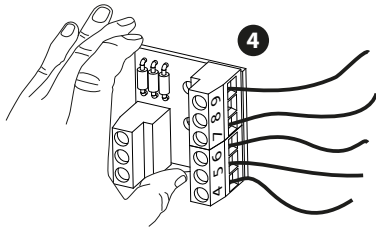

VIRGO SMART BT A 20

X5 = 10 - 11 - 41 - 42 - 43

- 9 SWO - Marrone-Brown-Marron-Braun-Maron-bruin
- 8 SWC - Bianco-White-Blanc-Weiß-Blanco-Wit
- 7 + REF SWE - Grigio-Grey-Gris-Grau-Gris-grijs
- 6 Blu-Bleu-Bleu-Blau-Azul-Blauw
- 5 Rosso-Red-Rouge-Rot-Rojo-Rood
- 4

- 1 Bianco-White-Blanc-Weiß-Blanco-Wit 42
- 2 Rosso-Red-Rouge-Rot-Rojo-Rood 10 11
- 3 Nero-Black-Noir-Nero-Negro-Zwart

X3 = 10 - 11 - 42

VIRGO SMART BT A 20 SLAVE