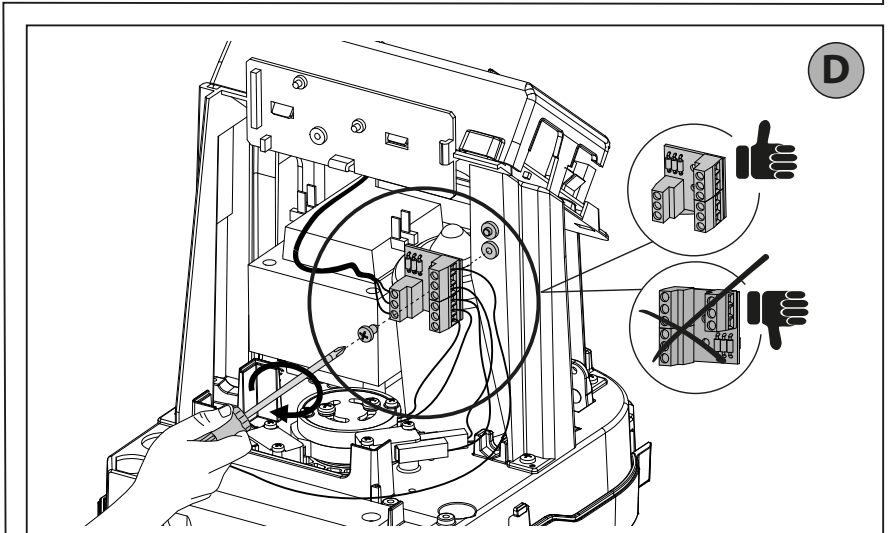

VIRGO SMART BT A 20

X5 = 10 - 11 - 41 - 42 - 43

- 9 SWO - Marrone-Brown-Marron-Braun-Maron-bruin
- 8 SWC - Bianco-White-Blanc-Weiß-Blanco-Wit
- 7 + REF SWE - Grigio-Grey-Gris-Grau-Gris-grijs
- 6 Blu-Bleu-Bleu-Blau-Azul-Blauw
- 5 Rosso-Red-Rouge-Rot-Rojo-Rood
- 4

- 1 Bianco-White-Blanc-Weiß-Blanco-Wit 42
- 2 Rosso-Red-Rouge-Rot-Rojo-Rood 10 11
- 3 Nero-Black-Noir-Nero-Negro-Zwart

X3 = 10 - 11 - 42

VIRGO SMART BT A 20 SLAVE