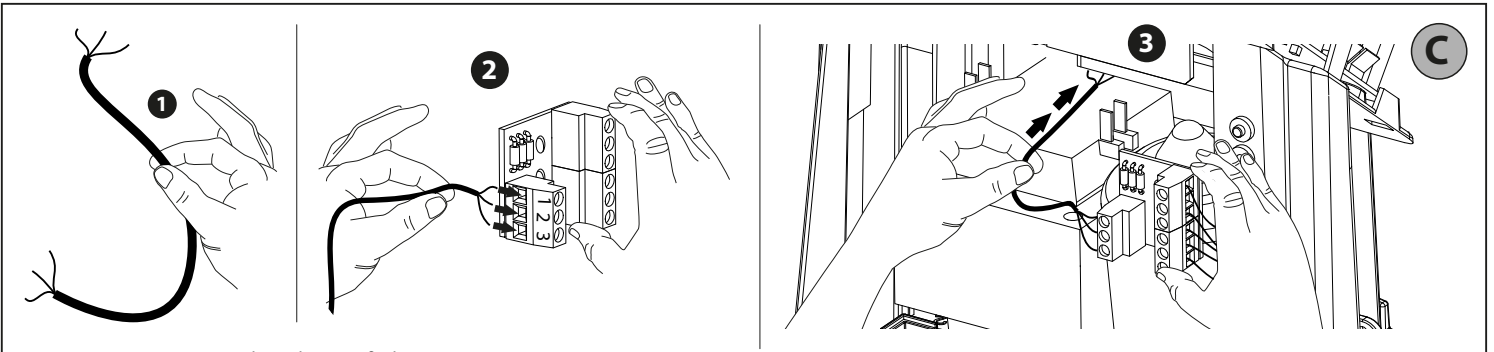

VIRGO SMART BT A 20

X5 = 10 - 11 - 41 - 42 - 43

- 9 SWO - Marrone-Brown-Marron-Braun-Maron-bruin
- 8 SWC - Bianco-White-Blanc-Weiß-Blanco-Wit
- 7 + REF SWE - Grigio-Grey-Gris-Grau-Gris-grijs
- 6 Blu-Bleu-Bleu-Blau-Azul-Blauw
- 5 Rosso-Red-Rouge-Rot-Rojo-Rood
- 4

- 1 Bianco-White-Blanc-Weiß-Blanco-Wit 42
- 2 Rosso-Red-Rouge-Rot-Rojo-Rood 10 11
- 3 Nero-Black-Noir-Nero-Negro-Zwart

X3 = 10 - 11 - 42

VIRGO SMART BT A 20 SLAVE