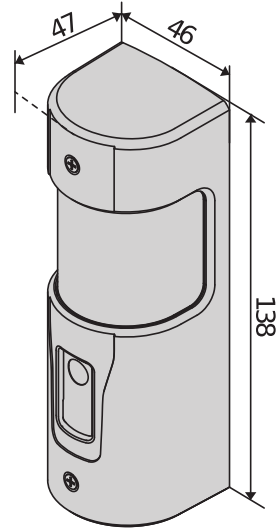

Photocells for automatic gates and safety devices

Cellules photo-électriques orientables sans fil ou filaires avec une portée maximale de 30 mètres.