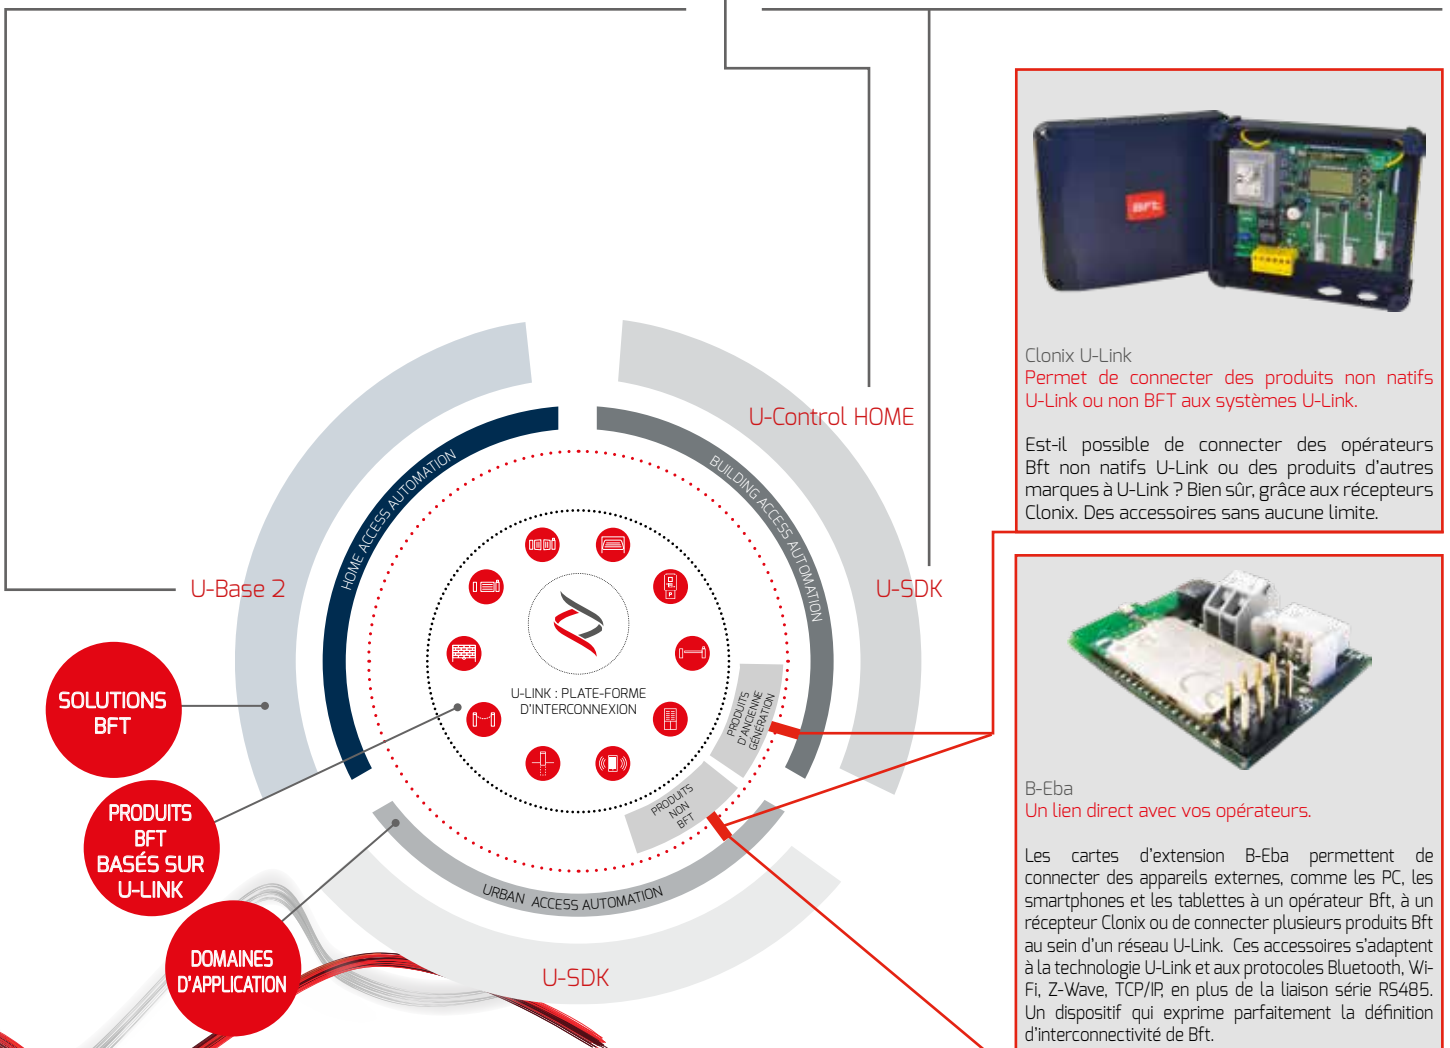

Une plate-forme unique au monde, qui **permet de créer des écosystèmes technologiques** en offrant une large gamme de solutions pour différents secteurs.

Cette plate-forme propriétaire qui caractérise les produits Bft, grâce aux cartes B-Eba et au récepteur Clonix U-Link, s'adapte à l'ensemble des protocoles et des produits d'automatisme des accès (même les produits BFT non natifs U-Link ou non BFT), et s'applique à plusieurs domaines. De cette manière, chaque dispositif devient intelligent et peut être interconnecté avec d'autres systèmes grâce à un langage qui évolue de plus en plus vers l'universalité.

U-Control HOME

U-Control HOME est l'application qui vous permet d'ouvrir le portail de votre maison, et de contrôler à distance les automatisations Bft via votre smartphone. La version IOS permet l'ouverture automatique de l'automatisme si vous vous trouvez à proximité.

U-Base 2

Un logiciel pour installer, effectuer la maintenance et identifier facilement les dysfonctionnements des opérateurs compatibles U-Link, le tout avec simplicité et confort.

U-SDK

U-SDK est l'application qui rend les automatismes Bft compatibles et faciles à intégrer à un réseau de gestion BMS pour la supervision de bâtiments.

B-Eba
Un lien direct avec vos opérateurs.

Les cartes d'extension B-Eba permettent de connecter des appareils externes, comme les PC, les smartphones et les tablettes à un opérateur Bft, à un récepteur Clonix ou de connecter plusieurs produits Bft au sein d'un réseau U-Link. Ces accessoires s'adaptent à la technologie U-Link et aux protocoles Bluetooth, Wi-Fi, Z-Wave, TCP/IP, en plus de la liaison série RS485. Un dispositif qui exprime parfaitement la définition d'interconnectivité de Bft.