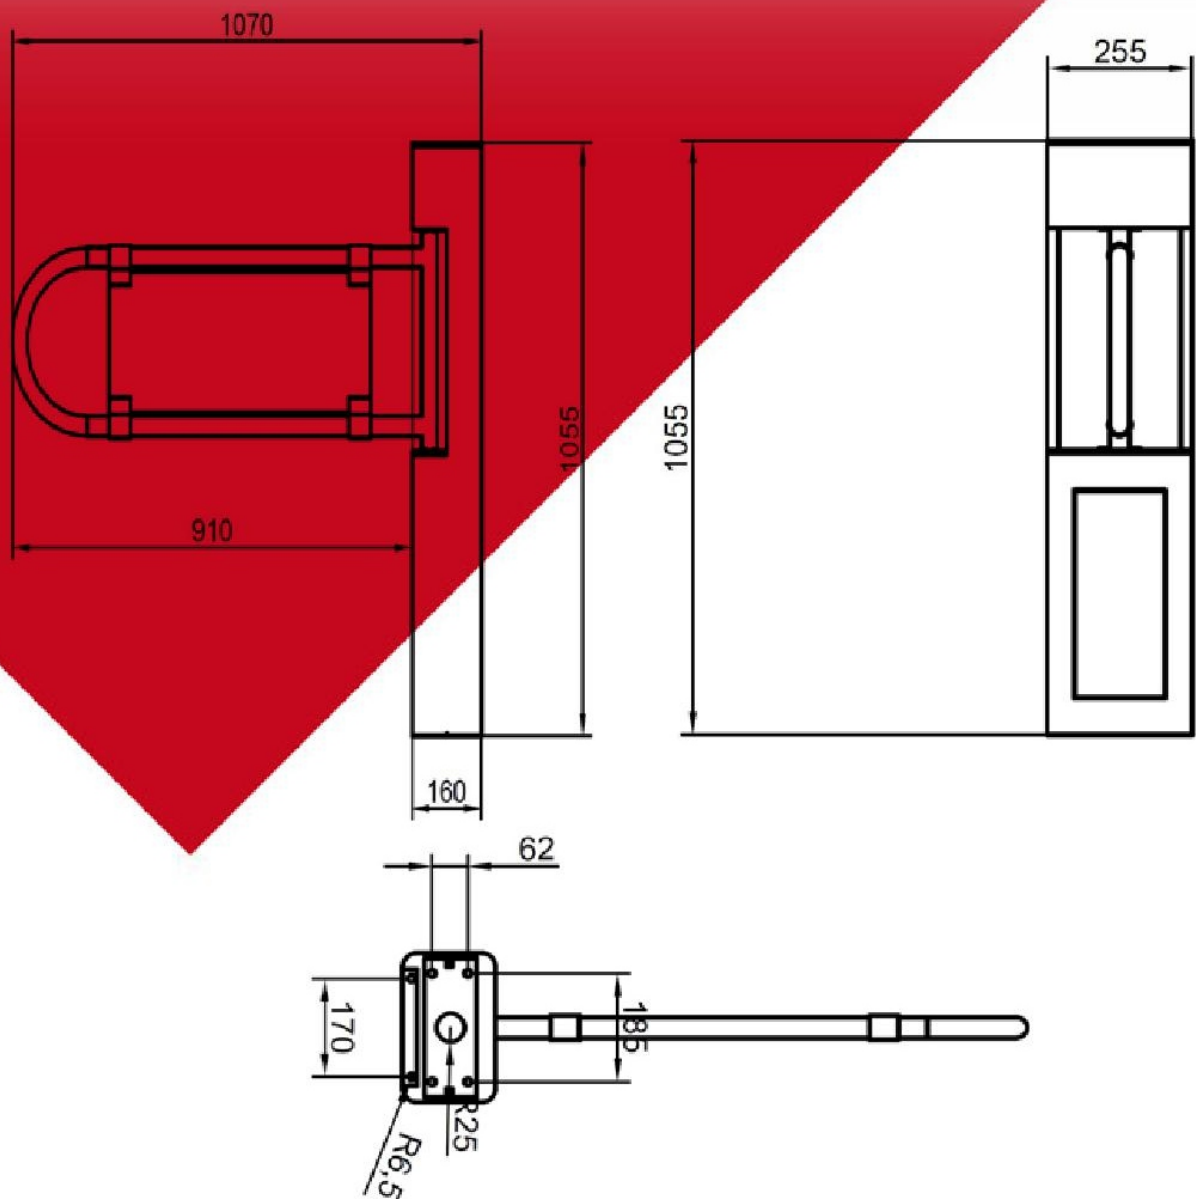

- Bureaux d'Affaires
 - Sièges Sociaux
- Établissement Gouvernementaux
 - Musée
- Établissement VIP (SPA, gymnase, hôtel, clinique, etc...)

DIMENSIONS DU PORTILLON TTSPM

CARACTÉRISTIQUES

- Alimentation: 220V 50Hz / 30 W
- Tension d'opération: 24 V DC
- Carcasse principale: acier inox 304 épaisseur 1,2mm.
- Système de contrôle: par contact sec. Compatible avec tous systèmes de contrôle d'accès.
- Contrôle du mouvement: bidirectionnel entrée/sortie.
- Température de fonctionnement: - 20 °C à + 70 °C
- Dimensions: 255x1070x1055mm
- Poids: 40 kg