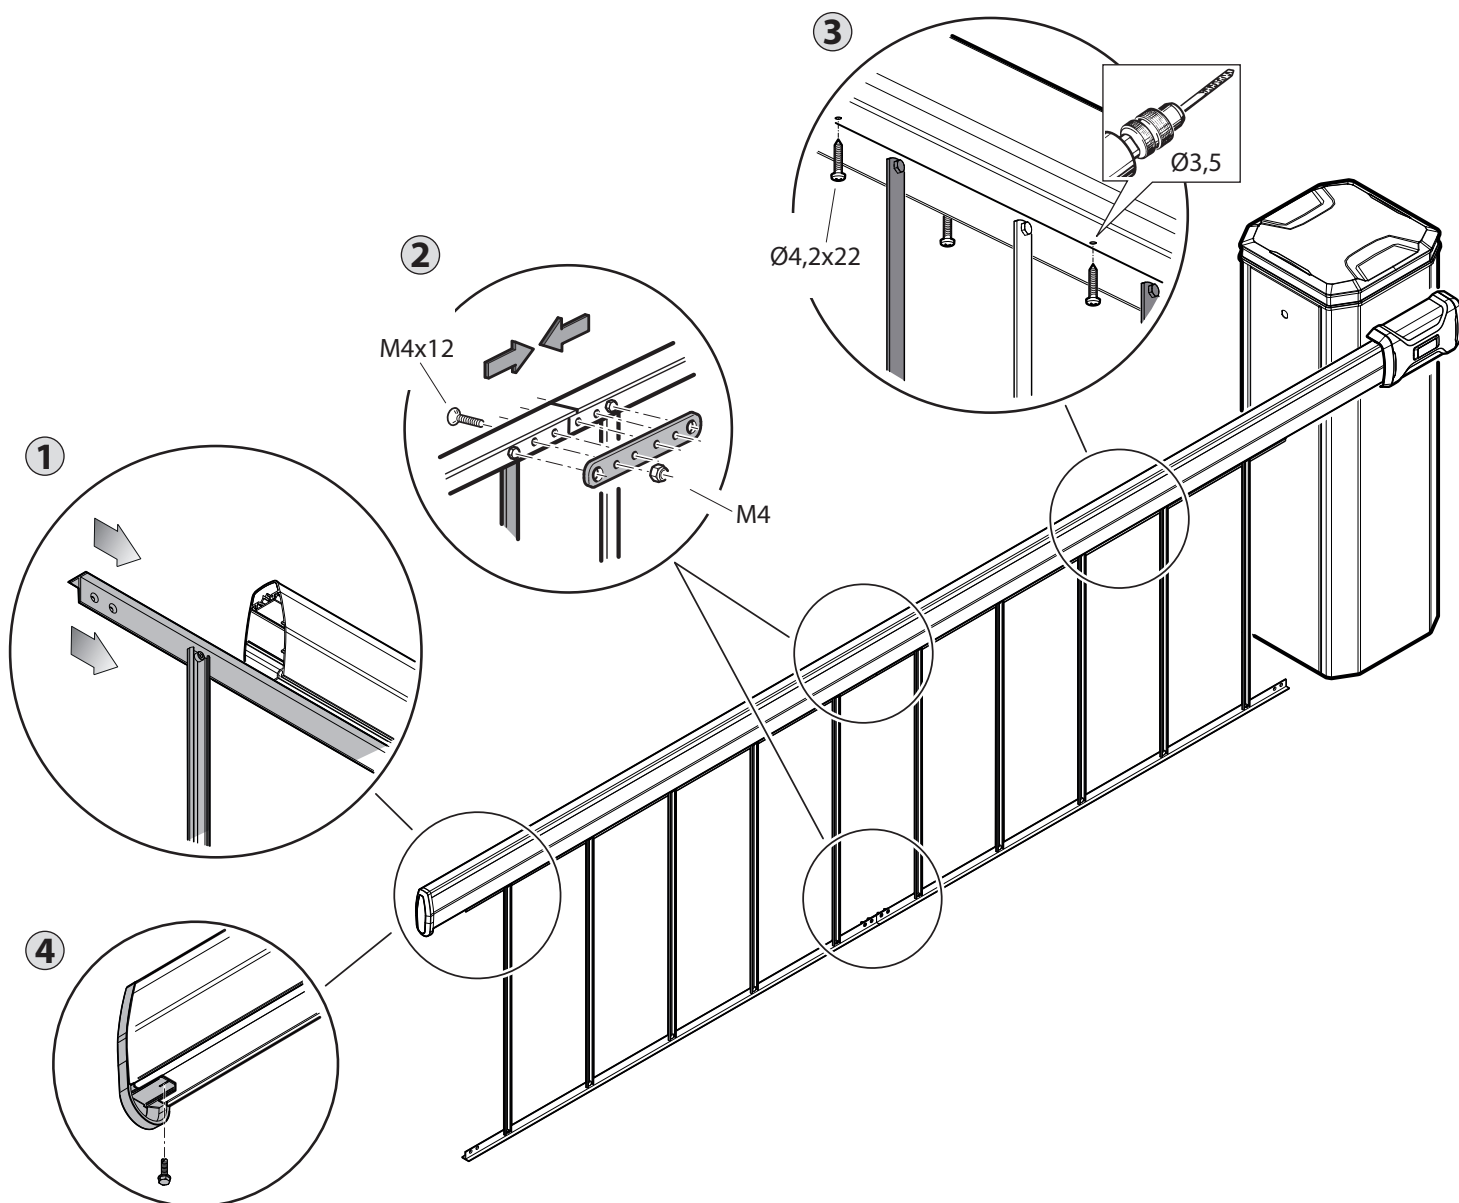

BTM-SKIRT

IT EN

Siepe singola per **BAR PS** / **BOOM PS**
Single rack for **BAR PS** / **BOOM PS**

D813994 23497_01 01-02-19

FISSAGGIO BTM-SKIRT / BTM-SKIRT FIXING

Via Arrigo Boito, 300 - 41019 Soliera (MO) - Italy
tel. +39 059 7878577
oeo@bft-automation.com - www.oeo.it
Società soggetta ad attività di direzione
e coordinamento di Bft S.p.A.