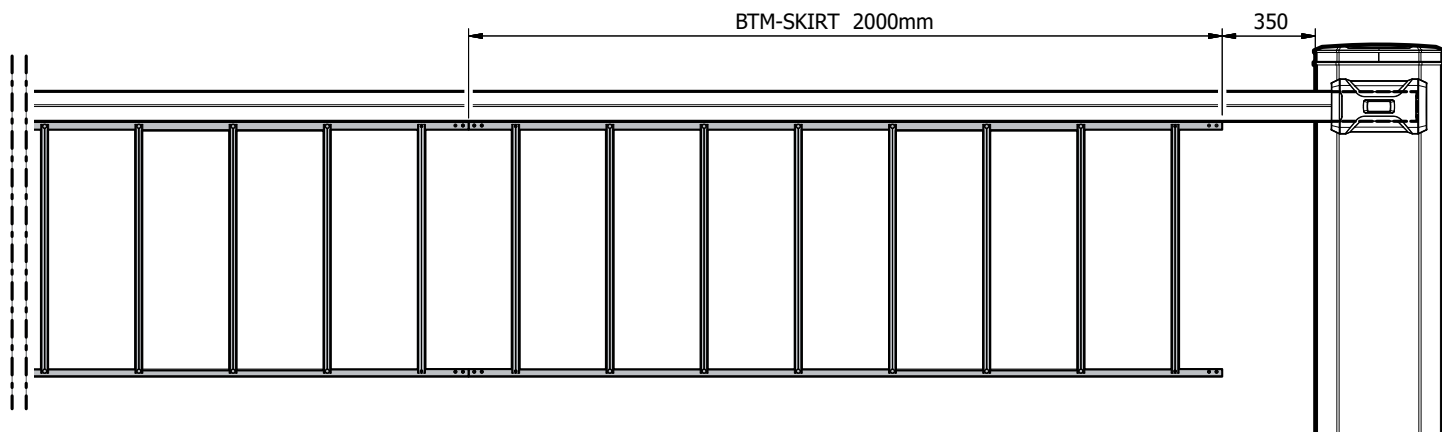

BTM-SKIRT

IT EN

Siepe singola per **BAR PS** / **BOOM PS**
Single rack for **BAR PS** / **BOOM PS**

D813994 23497_01 01-02-19

FISSAGGIO BTM-SKIRT / BTM-SKIRT FIXING

Via Arrigo Boito, 300 - 41019 Soliera (MO) - Italy
tel. +39 059 7878577
oeo@bft-automation.com - www.oeo.it
Società soggetta ad attività di direzione
e coordinamento di Bft S.p.A.