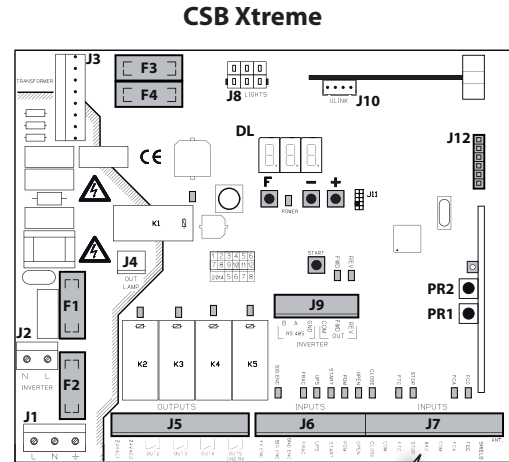

TS Xtreme / TP Maxima Ultra

Sonda termica per barriere N&D Xtreme / MAXIMA ULTRA
Thermal sensor for N&D Xtreme / MAXIMA ULTRA barriers

SONDA TERMICA
THERMAL SENSOR

CAVO SENSORE TS Xtreme / TP Maxima Ultra
TS Xtreme / TP Maxima Ultra SENSOR CABLE

MOTORIDUTTORE Xtreme / Maxima Ultra
Xtreme / Maxima Ultra GEARMOTOR

PROGRAMMAZIONE DI 2° LIVELLO • 2nd LEVEL PROGRAMMING

Par	Funzione Function	
EE	Abilitato con sensore di temperatura NTC collegato tra 8k2 e COM Enabled when needed by means of NTC sensor connected between 8k2 and COM input terminal	02