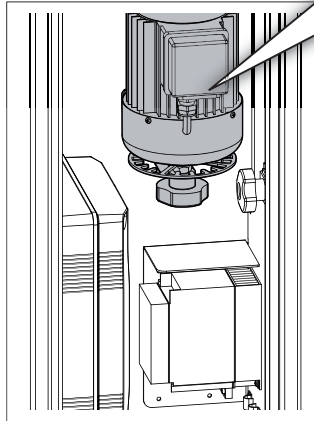

TS Xtreme / TP Maxima Ultra

Sonda termica per barriere N&D Xtreme / MAXIMA ULTRA
Thermal sensor for N&D Xtreme / MAXIMA ULTRA barriers

SONDA TERMICA
THERMAL SENSOR

CAVO SENSORE TS Xtreme / TP Maxima Ultra
TS Xtreme / TP Maxima Ultra SENSOR CABLE

MOTORIDUTTORE Xtreme / Maxima Ultra
Xtreme / Maxima Ultra GEARMOTOR

PROGRAMMAZIONE DI 2° LIVELLO • 2nd LEVEL PROGRAMMING

Par	Funzione Function	
EE	Abilitato con sensore di temperatura NTC collegato tra 8k2 e COM Enabled when needed by means of NTC sensor connected between 8k2 and COM input terminal	02