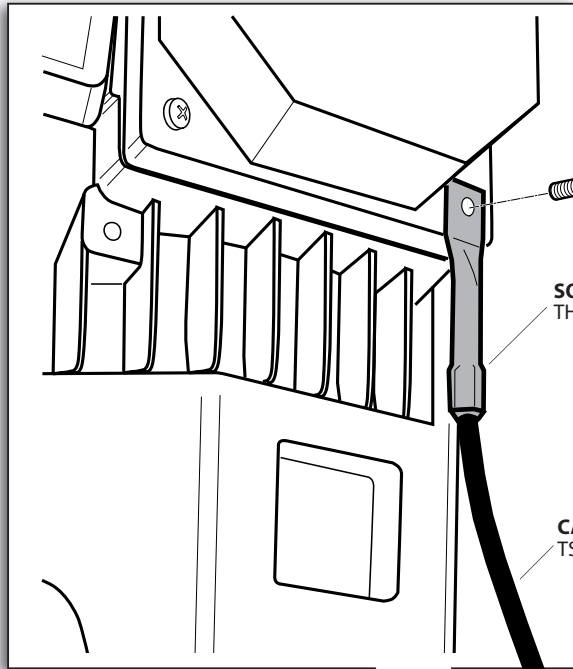

TS Xtreme / TP Maxima Ultra

Sonda termica per barriere N&D Xtreme / MAXIMA ULTRA
Thermal sensor for N&D Xtreme / MAXIMA ULTRA barriers

SONDA TERMICA
THERMAL SENSOR

CAVO SENSORE TS Xtreme / TP Maxima Ultra
TS Xtreme / TP Maxima Ultra SENSOR CABLE

MOTORIDUTTORE Xtreme / Maxima Ultra
Xtreme / Maxima Ultra GEARMOTOR

PROGRAMMAZIONE DI 2° LIVELLO • 2nd LEVEL PROGRAMMING

Par	Funzione Function	
EE	Abilitato con sensore di temperatura NTC collegato tra 8k2 e COM Enabled when needed by means of NTC sensor connected between 8k2 and COM input terminal	02