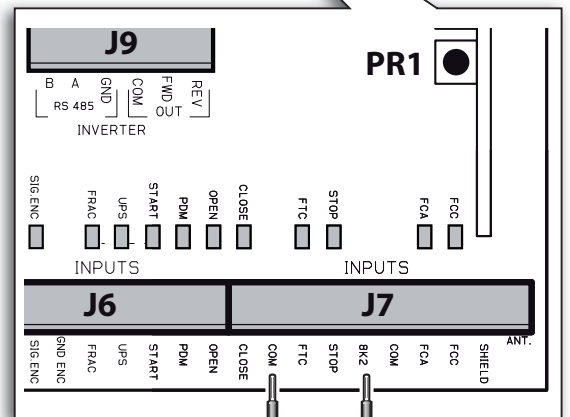

TS Xtreme / TP Maxima Ultra

Sonda termica per barriere N&D Xtreme / MAXIMA ULTRA
Thermal sensor for N&D Xtreme / MAXIMA ULTRA barriers

SONDA TERMICA
THERMAL SENSOR

CAVO SENSORE TS Xtreme / TP Maxima Ultra
TS Xtreme / TP Maxima Ultra SENSOR CABLE

MOTORIDUTTORE Xtreme / Maxima Ultra
Xtreme / Maxima Ultra GEARMOTOR

PROGRAMMAZIONE DI 2° LIVELLO • 2nd LEVEL PROGRAMMING

Par	Funzione Function	
EE	Abilitato con sensore di temperatura NTC collegato tra 8k2 e COM Enabled when needed by means of NTC sensor connected between 8k2 and COM input terminal	02