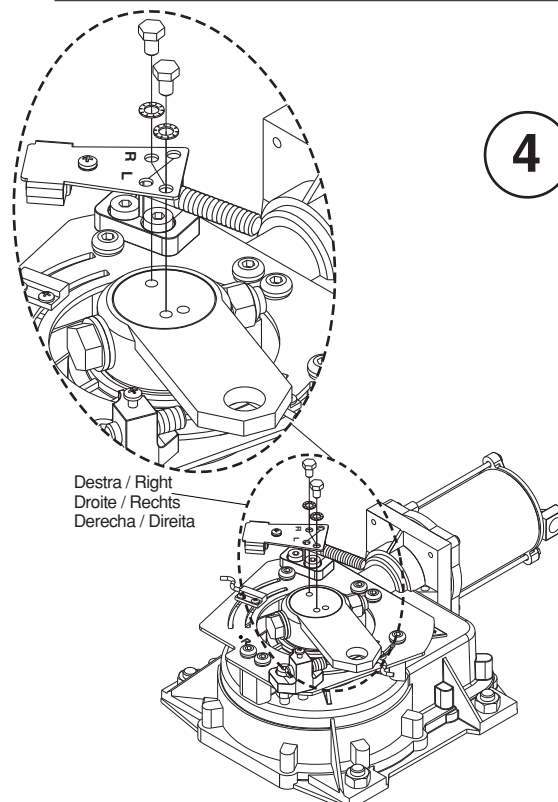

- I** ASSEMBLAGGIO FINECORSA ELI 250 BT
- GB** ASSEMBLY OF LIMIT DEVICE FOR ELI 250 BT
- F** ASSEMBLAGE BUTÉE ELI 250 BT
- D** ZUSAMMENBAU ENDANSCHLAG ELI 250 BT
- E** ENSAMBLAJE DEL FIN DE CARRERA MECANICO EN ELI 250 BT
- P** MONTAGEM DE FIM-DE-CURSO ELI 250 BT

## ELI 250 BT

### Destra / Right / Droite / Rechts / Derecha / Direita

Sinistra / Left / Gauche / Links / Izquierda / Esquerda

**BFT Spa** [www.bft-automation.com](http://www.bft-automation.com)  
Via Lago di Vico, 44 **ITALY**  
36015 Schio (VI)  
T +39 0445 69 65 11  
F +39 0445 69 65 22