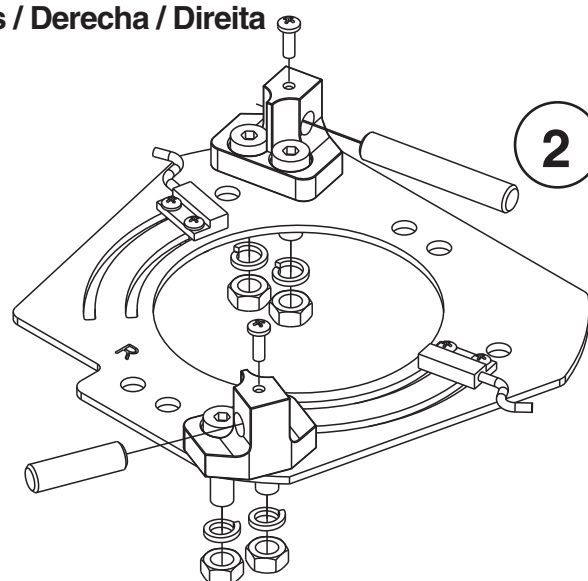

- I** ASSEMBLAGGIO FINECORSA ELI 250 BT
- GB** ASSEMBLY OF LIMIT DEVICE FOR ELI 250 BT
- F** ASSEMBLAGE BUTÉE ELI 250 BT
- D** ZUSAMMENBAU ENDANSCHLAG ELI 250 BT
- E** ENSAMBLAJE DEL FIN DE CARRERA MECANICO EN ELI 250 BT
- P** MONTAGEM DE FIM-DE-CURSO ELI 250 BT

## ELI 250 BT

### Destra / Right / Droite / Rechts / Derecha / Direita

Sinistra / Left / Gauche / Links / Izquierda / Esquerda

**BFT Spa** [www.bft-automation.com](http://www.bft-automation.com)  
Via Lago di Vico, 44 **ITALY**  
36015 Schio (VI)  
T +39 0445 69 65 11  
F +39 0445 69 65 22