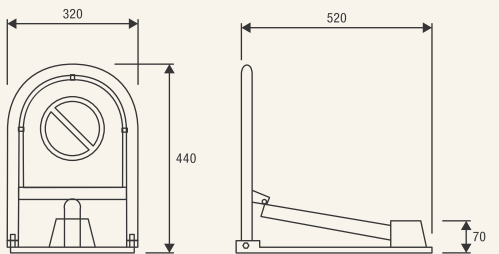

24 Vdc | usage intensif

- Système pour la protection du parking privé
- Installation au sol pratique et rapide
- Disponible en version manuelle et automatique

www.beninca.com